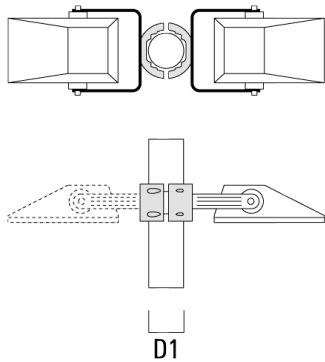

Description	Part ID	D1	Weight (kg)	D
TS1-2/M12 Pole clamp, single (Ø 76-89)	147-0543	76-89	1.40	76-89

D1

TS2-2/M12 Pole clamp, double (Ø 76-89)	147-0545	76-89	1.40	76-89
--	----------	-------	------	-------

D1

FLA740 LED

Description	Part ID	D1	Weight (kg)	D
TS2-2/M12 Pole clamp, double (Ø 114-133)	147-0546	114-133	1.60	114-133

TS1-2/M12 Pole clamp, single (Ø 102-114)	147-0526	102-114	1.50	102-114
--	----------	---------	------	---------

147-0714

FLA740 LED

we-ef

Description	Part ID	D1	Weight (kg)	D
TS1-2/M12 Pole clamp, single (Ø 114-133)	147-0544	114-133	1.70	114-133

TS2-2/M12 Pole clamp, double (Ø 102-114)	147-0527	102-114	1.50	102-114
--	----------	---------	------	---------