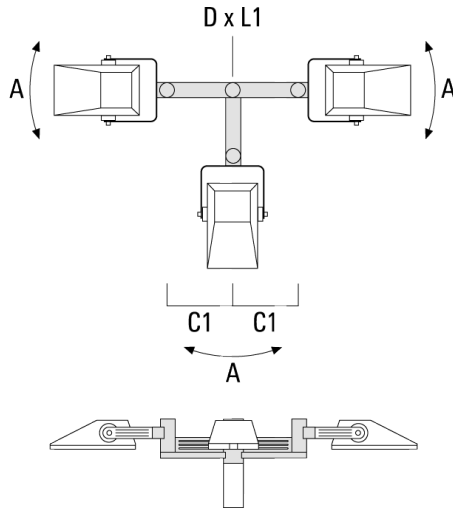

D1

FLA740 LED

Description	Part ID	D1	Weight (kg)	D
TS2-2/M12 Pole clamp, double (Ø 114-133)	147-0546	114-133	1.60	114-133

TS1-2/M12 Pole clamp, single (Ø 102-114)	147-0526	102-114	1.50	102-114
--	----------	---------	------	---------

147-0714

FLA740 LED

we-ef

Description	Part ID	D1	Weight (kg)	D
TS1-2/M12 Pole clamp, single (Ø 114-133)	147-0544	114-133	1.70	114-133

TS2-2/M12 Pole clamp, double (Ø 102-114)	147-0527	102-114	1.50	102-114
--	----------	---------	------	---------

Description	Part ID	A	C1	D x L1	Weight (kg)	D x S
TA3-L Mounting bracket, triple (Ø 89 x 200)	147-0557	±9°	690	89 x 200	20.80	89 x 200

TA1 Mounting bracket, single* (Ø 76 x 200)	147-0023		130	76 x 200	1.90	76 x 200
--	----------	--	-----	----------	------	----------