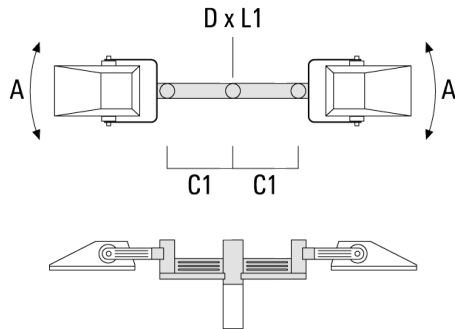

147-0714

FLA740 LED

we-ef

Description	Part ID	D1	Weight (kg)	D
TS1-2/M12 Pole clamp, single (Ø 114-133)	147-0544	114-133	1.70	114-133

TS2-2/M12 Pole clamp, double (Ø 102-114)	147-0527	102-114	1.50	102-114
--	----------	---------	------	---------

Description	Part ID	A	C1	D x L1	Weight (kg)	D x S
TA3-L Mounting bracket, triple (Ø 89 x 200)	147-0557	±9°	690	89 x 200	20.80	89 x 200

TA1 Mounting bracket, single* (Ø 76 x 200)	147-0023		130	76 x 200	1.90	76 x 200
--	----------	--	-----	----------	------	----------

FLA740 LED

Description	Part ID	A	C1	D x L1	Weight (kg)	D x S
TA2 Mounting bracket, double* (Ø 76 x 200)	147-0024		130	76 x 200	1.90	76 x 200

TA2-L Mounting bracket, double (Ø 76 x 200)	147-0105	±90°	420	76 x 200	16.10	76 x 200
---	----------	------	-----	----------	-------	----------