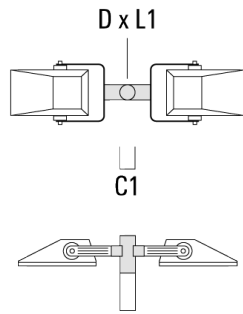

147-0714

FLA740 LED

we-ef

Description	Part ID	D1	Weight (kg)	D
TS1-2/M12 Pole clamp, single (Ø 114-133)	147-0544	114-133	1.70	114-133

TS2-2/M12 Pole clamp, double (Ø 102-114)	147-0527	102-114	1.50	102-114
--	----------	---------	------	---------

Description	Part ID	A	C1	D x L1	Weight (kg)	D x S
TA3-L Mounting bracket, triple (Ø 89 x 200)	147-0557	±9°	690	89 x 200	20.80	89 x 200

TA1 Mounting bracket, single* (Ø 76 x 200)	147-0023		130	76 x 200	1.90	76 x 200
--	----------	--	-----	----------	------	----------

FLA740 LED

Description	Part ID	A	C1	D x L1	Weight (kg)	D x S
TA2 Mounting bracket, double* (Ø 76 x 200)	147-0024		130	76 x 200	1.90	76 x 200

TA2-L Mounting bracket, double (Ø 76 x 200)	147-0105	±90°	420	76 x 200	16.10	76 x 200
---	----------	------	-----	----------	-------	----------