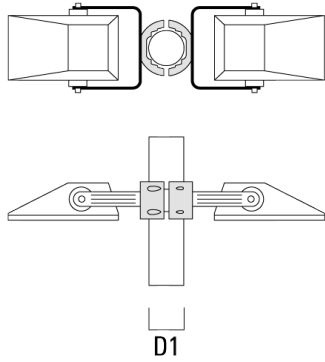

Description	Part ID	D1	Weight (kg)	D
TS1-2/M12 Pole clamp, single (Ø 76-89)	147-0543	76-89	1.40	76-89

D1

TS2-2/M12 Pole clamp, double (Ø 76-89)	147-0545	76-89	1.40	76-89
--	----------	-------	------	-------

D1

FLA740 LED

Description	Part ID	D1	Weight (kg)	D
TS2-2/M12 Pole clamp, double (Ø 114-133)	147-0546	114-133	1.60	114-133

TS1-2/M12 Pole clamp, single (Ø 102-114)	147-0526	102-114	1.50	102-114
--	----------	---------	------	---------

147-0714

FLA740 LED

we-ef

Description	Part ID	D1	Weight (kg)	D
TS1-2/M12 Pole clamp, single (Ø 114-133)	147-0544	114-133	1.70	114-133

TS2-2/M12 Pole clamp, double (Ø 102-114)	147-0527	102-114	1.50	102-114
--	----------	---------	------	---------