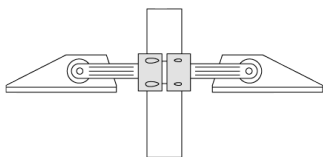

Description	Part ID	D1	Weight (kg)	D
TS1-2/M12 Pole clamp, single (Ø 76-89)	147-0543	76-89	1.40	76-89

D1

TS2-2/M12 Pole clamp, double (Ø 76-89)	147-0545	76-89	1.40	76-89
--	----------	-------	------	-------