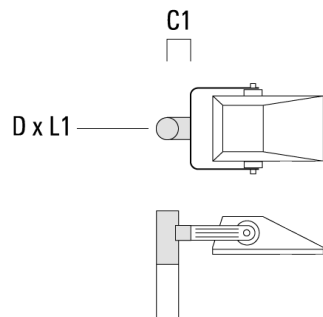

147-0714

FLA740 LED

we-ef

Description	Part ID	D1	Weight (kg)	D
TS1-2/M12 Pole clamp, single (Ø 114-133)	147-0544	114-133	1.70	114-133

TS2-2/M12 Pole clamp, double (Ø 102-114)	147-0527	102-114	1.50	102-114
--	----------	---------	------	---------

Description	Part ID	A	C1	D x L1	Weight (kg)	D x S
TA3-L Mounting bracket, triple (Ø 89 x 200)	147-0557	±9°	690	89 x 200	20.80	89 x 200

TA1 Mounting bracket, single* (Ø 76 x 200)	147-0023		130	76 x 200	1.90	76 x 200
--	----------	--	-----	----------	------	----------