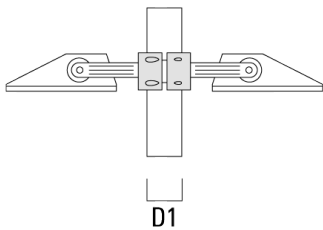

D1

FLA740 LED

Description	Part ID	D1	Weight (kg)	D
TS2-2/M12 Pole clamp, double (Ø 114-133)	147-0546	114-133	1.60	114-133

TS1-2/M12 Pole clamp, single (Ø 102-114)	147-0526	102-114	1.50	102-114
--	----------	---------	------	---------

147-0714

FLA740 LED

we-ef

Description	Part ID	D1	Weight (kg)	D
TS1-2/M12 Pole clamp, single (Ø 114-133)	147-0544	114-133	1.70	114-133

TS2-2/M12 Pole clamp, double (Ø 102-114)	147-0527	102-114	1.50	102-114
--	----------	---------	------	---------

Description	Part ID	A	C1	D x L1	Weight (kg)	D x S
TA3-L Mounting bracket, triple (Ø 89 x 200)	147-0557	±9°	690	89 x 200	20.80	89 x 200

TA1 Mounting bracket, single* (Ø 76 x 200)	147-0023		130	76 x 200	1.90	76 x 200
--	----------	--	-----	----------	------	----------