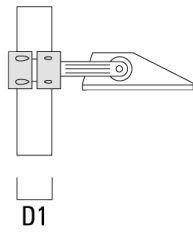

Description	Part ID	D1	Weight (kg)	D
TS1-2/M12 Pole clamp, single (Ø 76-89)	147-0543	76-89	1.40	76-89

D1

TS2-2/M12 Pole clamp, double (Ø 76-89)	147-0545	76-89	1.40	76-89
--	----------	-------	------	-------

D1

FLA740 LED

Description	Part ID	D1	Weight (kg)	D
TS2-2/M12 Pole clamp, double (Ø 114-133)	147-0546	114-133	1.60	114-133

TS1-2/M12 Pole clamp, single (Ø 102-114)	147-0526	102-114	1.50	102-114
--	----------	---------	------	---------

147-0714

FLA740 LED

we-ef

Description	Part ID	D1	Weight (kg)	D
TS1-2/M12 Pole clamp, single (Ø 114-133)	147-0544	114-133	1.70	114-133

TS2-2/M12 Pole clamp, double (Ø 102-114)	147-0527	102-114	1.50	102-114
--	----------	---------	------	---------