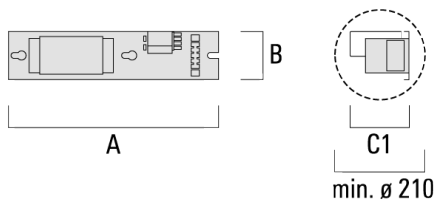

info.switzerland@we-ef.com - https://we-ef.com/ch_fr

Sous réserve de modifications techniques et d'erreurs. - Généré le 23/10/2024

147-0725

FLA740 LED

we-ef

Accessoires Électriques

Platine

Description	Référence	A	B	C1	Poids (kg)
PT110 avec 2 fusibles E14 pour IM 2000W, ~400V/9,60-11,30A	400-0180[komp]500	145	160	160	13.60