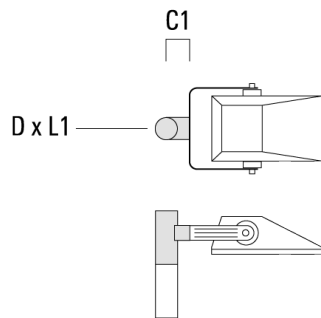

Description	Référence	A	C1	D x L1	Poids (kg)	D x S
TA3-L traverse longue orientable (Ø 89 x 200)	147-0557	±9°	690	89 x 200	20.80	89 x 200

TA1 traverse simple (Ø 76 x 200)	147-0023		130	76 x 200	1.90	76 x 200
----------------------------------	----------	--	-----	----------	------	----------

Description	Référence	A	C1	D x L1	Poids (kg)	D x S
TA2 traverse double (Ø 76 x 200)	147-0024		130	76 x 200	1.90	76 x 200

TA2-L traverse longue orientable (Ø 76 x 200)	147-0105	$\pm 90^\circ$	420	76 x 200	16.10	76 x 200
---	----------	----------------	-----	----------	-------	----------