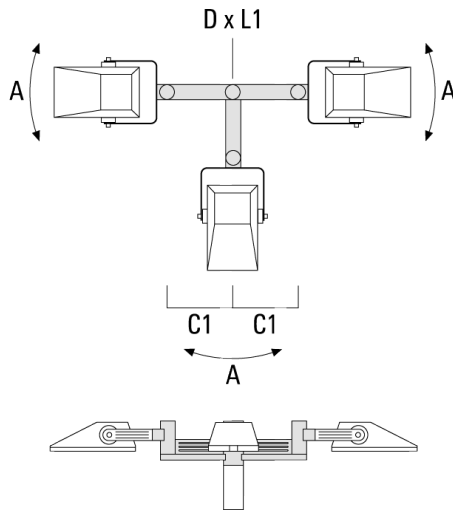

Description	Référence	A	C1	D x L1	Poids (kg)	D x S
TA3-L traverse longue orientable (Ø 89 x 200)	147-0557	±9°	690	89 x 200	20.80	89 x 200

TA1 traverse simple (Ø 76 x 200)	147-0023		130	76 x 200	1.90	76 x 200
----------------------------------	----------	--	-----	----------	------	----------

Description	Référence	A	C1	D x L1	Poids (kg)	D x S
TA2 traverse double (Ø 76 x 200)	147-0024		130	76 x 200	1.90	76 x 200

TA2-L traverse longue orientable (Ø 76 x 200)	147-0105	$\pm 90^\circ$	420	76 x 200	16.10	76 x 200
---	----------	----------------	-----	----------	-------	----------