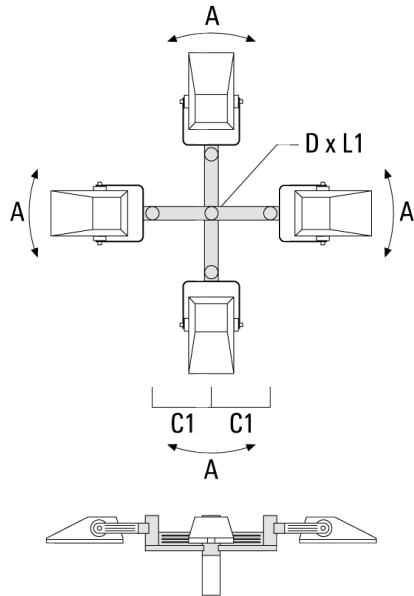

147-0725

FLA740 LED

we-ef

Description	Référence	A	C1	D x L1	Poids (kg)	D x S
TA4-L traverse longue orientable (Ø 89 x 200)	147-0465	±9°	690	89 x 200	22.60	89x200

WE-EF Switzerland AG

Himmelrichstrasse 6, 6003 Luzern - Téléphone: +41 22 752 49 94

info.switzerland@we-ef.com - <https://we-ef.com/ch_fr>

Sous réserve de modifications techniques et d'erreurs. - Généré le 23/10/2024