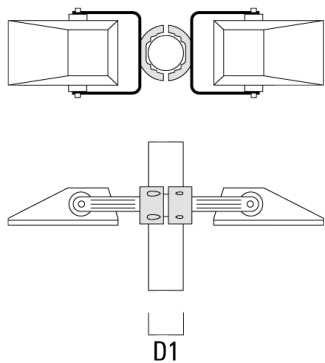

Collier pour mâts TS

Description	Référence	D1	Poids (kg)	D
TS1-2/M12 collier simple pour tube (Ø 76-89)	147-0543	76-89	1.40	76-89

D1

TS2-2/M12 collier double pour tube (Ø 76-89)	147-0545	76-89	1.40	76-89
---	----------	-------	------	-------

D1

147-0725

FLA740 LED

we-ef

Description	Référence	D1	Poids (kg)	D
TS2-2/M12 colier double pour tube (Ø 114-133)	147-0546	114-133	1.60	114-133

TS1-2/M12 colier simple pour tube (Ø 102-114)	147-0526	102-114	1.50	102-114
--	----------	---------	------	---------