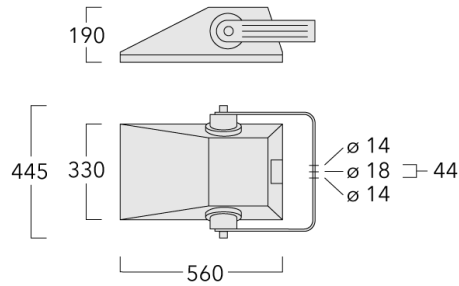

Spécifications

Description du matériel

Corps	Corps en fonte d'aluminium
Lentille	Verre de sécurité
Couleurs	RAL9004 Noir de sécurité RAL9007 Aluminium gris RAL7016 Gris anthracite RAL9016 Blanc signalisation
Joint	Joint silicone
Visserie	PCS Inox avec revêtement polymère
IP	IP66
IK	IK08
Protection contre la corrosion	5CE
Surface exposée au vent	0.09 m²

Description électrique

Alimentation électrique	220-240V / 50-60 Hz
Driver	Driver électronique. DALI

WE-EF Switzerland AG

Himmelrichstrasse 6, 6003 Luzern - Téléphone: +41 22 752 49 94

info.switzerland@we-ef.com - <https://we-ef.com/ch_fr>

Sous réserve de modifications techniques et d'erreurs. - Généré le 23/10/2024