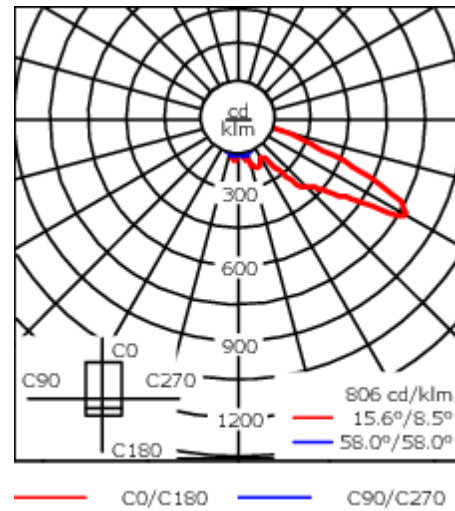

Spécifications

Description du matériel

Corps	Corps en fonte d'aluminium
Lentille	Verre de sécurité
Couleurs	RAL9004 Noir de sécurité RAL9007 Aluminium gris RAL7016 Gris anthracite RAL9016 Blanc signalisation
Joint	Joint silicone
Visserie	PCS Inox avec revêtement polymère
IP	IP66
IK	IK08
Protection contre la corrosion	5CE
Surface exposée au vent	0.09 m²

Description électrique

Alimentation électrique	220-240V / 50-60 Hz
Driver	Driver électronique. DALI

WE-EF Switzerland AG

Himmelrichstrasse 6, 6003 Luzern - Téléphone: +41 22 752 49 94

info.switzerland@we-ef.com - <https://we-ef.com/ch_fr>

Sous réserve de modifications techniques et d'erreurs. - Généré le 23/10/2024