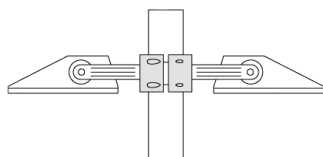

147-0725

FLA740 LED

we-ef

Description	Référence	D1	Poids (kg)	D
TS1-2/M12 collier simple pour tube (Ø 114-133)	147-0544	114-133	1.70	114-133

D1

TS2-2/M12 collier double pour tube (Ø 102-114)	147-0527	102-114	1.50	102-114
---	----------	---------	------	---------