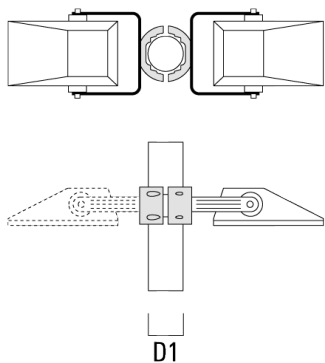

D1

147-0725

FLA740 LED

we-ef

Description	Référence	D1	Poids (kg)	D
TS2-2/M12 colier double pour tube (Ø 114-133)	147-0546	114-133	1.60	114-133

TS1-2/M12 colier simple pour tube (Ø 102-114)	147-0526	102-114	1.50	102-114
--	----------	---------	------	---------