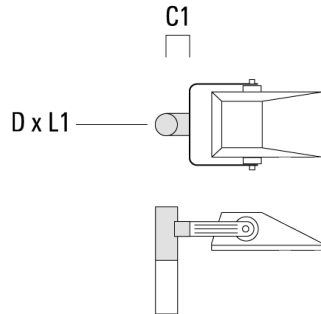

FLA740 LED

Description	Référence	D1	Poids (kg)	D
TS1-2/M12 collier simple pour tube (Ø 114-133)	147-0544	114-133	1.70	114-133

D1

TS2-2/M12 collier double pour tube (Ø 102-114)	147-0527	102-114	1.50	102-114
---	----------	---------	------	---------

D1

Traverse pour mâts

Description	Référence	A	C1	D x L1	Poids (kg)	D x S
TA3-L traverse longue orientable (Ø 89 x 200)	147-0557	±9°	690	89 x 200	20.80	89 x 200

TA1 traverse simple (Ø 76 x 200)	147-0023		130	76 x 200	1.90	76 x 200
----------------------------------	----------	--	-----	----------	------	----------

Description	Référence	A	C1	D x L1	Poids (kg)	D x S
TA2 traverse double (Ø 76 x 200)	147-0024		130	76 x 200	1.90	76 x 200

TA2-L traverse longue orientable (Ø 76 x 200)	147-0105	$\pm 90^\circ$	420	76 x 200	16.10	76 x 200
---	----------	----------------	-----	----------	-------	----------