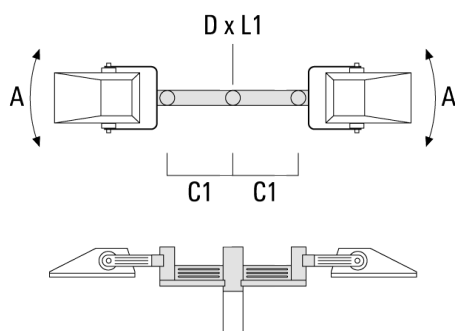

FLA740 LED

Description	Référence	D1	Poids (kg)	D
TS1-2/M12 collier simple pour tube (Ø 114-133)	147-0544	114-133	1.70	114-133

D1

TS2-2/M12 collier double pour tube (Ø 102-114)	147-0527	102-114	1.50	102-114
---	----------	---------	------	---------

D1

Traverse pour mâts

Description	Référence	A	C1	D x L1	Poids (kg)	D x S
TA3-L traverse longue orientable (Ø 89 x 200)	147-0557	±9°	690	89 x 200	20.80	89 x 200

TA1 traverse simple (Ø 76 x 200)	147-0023		130	76 x 200	1.90	76 x 200
----------------------------------	----------	--	-----	----------	------	----------

Description	Référence	A	C1	D x L1	Poids (kg)	D x S
TA2 traverse double (Ø 76 x 200)	147-0024		130	76 x 200	1.90	76 x 200

TA2-L traverse longue orientable (Ø 76 x 200)	147-0105	$\pm 90^\circ$	420	76 x 200	16.10	76 x 200
---	----------	----------------	-----	----------	-------	----------