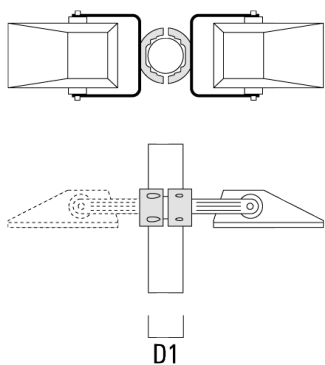

Collier pour mâts TS

Description	Référence	D1	Poids (kg)	D
TS1-2/M12 collier simple pour tube (Ø 76-89)	147-0543	76-89	1.40	76-89

D1

TS2-2/M12 collier double pour tube (Ø 76-89)	147-0545	76-89	1.40	76-89
---	----------	-------	------	-------

D1

Description	Référence	D1	Poids (kg)	D
TS2-2/M12 colier double pour tube (Ø 114-133)	147-0546	114-133	1.60	114-133

TS1-2/M12 colier simple pour tube (Ø 102-114)	147-0526	102-114	1.50	102-114
--	----------	---------	------	---------

Description	Référence	A	C1	D x L1	Poids (kg)	D x S
TA2 traverse double (Ø 76 x 200)	147-0024		130	76 x 200	1.90	76 x 200

TA2-L traverse longue orientable (Ø 76 x 200)	147-0105	$\pm 90^\circ$	420	76 x 200	16.10	76 x 200
---	----------	----------------	-----	----------	-------	----------