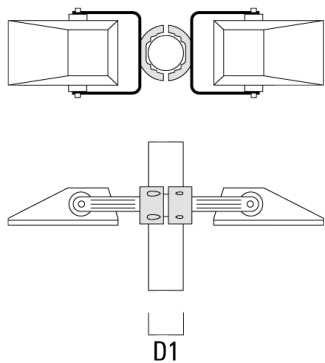

Collier pour mâts TS

Description	Référence	D1	Poids (kg)	D
TS1-2/M12 collier simple pour tube (Ø 76-89)	147-0543	76-89	1.40	76-89

D1

TS2-2/M12 collier double pour tube (Ø 76-89)	147-0545	76-89	1.40	76-89
---	----------	-------	------	-------

D1

Description	Référence	D1	Poids (kg)	D
TS2-2/M12 colier double pour tube (Ø 114-133)	147-0546	114-133	1.60	114-133

TS1-2/M12 colier simple pour tube (Ø 102-114)	147-0526	102-114	1.50	102-114
--	----------	---------	------	---------

Description	Référence	A	C1	D x L1	Poids (kg)	D x S
TA2 traverse double (Ø 76 x 200)	147-0024		130	76 x 200	1.90	76 x 200

TA2-L traverse longue orientable (Ø 76 x 200)	147-0105	$\pm 90^\circ$	420	76 x 200	16.10	76 x 200
---	----------	----------------	-----	----------	-------	----------