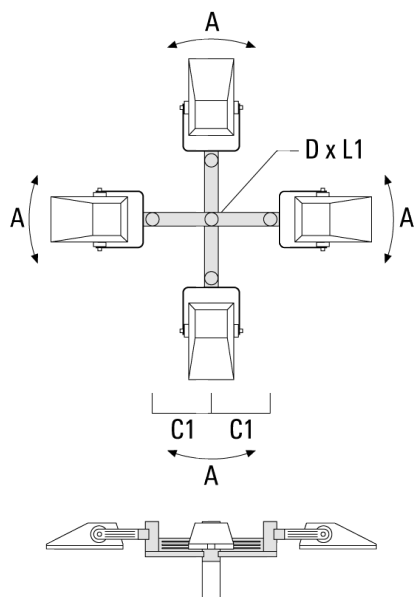

147-0697

FLA740 LED

we-ef

Description	Référence	A	C1	D x L1	Poids (kg)	D x S
TA4-L traverse longue orientable (Ø 89 x 200)	147-0465	±9°	690	89 x 200	22.60	89x200

WE-EF Switzerland AG

Himmelrichstrasse 6, 6003 Luzern - Téléphone: +41 22 752 49 94

info.switzerland@we-ef.com - <https://we-ef.com/ch_fr>

Sous réserve de modifications techniques et d'erreurs. - Généré le 23/11/2024