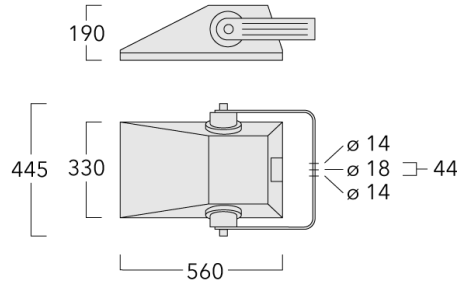

Version en 2200K disponible. À préciser lors de la demande de devis.

Hauteur de mât recommandée selon la puissance: 2 à 12m.

Poids	9.60 kg
Distribution de la lumière	[S65] Eclairage routier - basses luminances
Source lumineuse	LED-18/54W / 1050 mA - 3000 K
IRC	80
Alimentation électrique	ballast électronique
LEDs	18
Rated input power	59 W

info.switzerland@we-ef.com - https://we-ef.com/ch_fr

Sous réserve de modifications techniques et d'erreurs. - Généré le 23/11/2024

147-0697

FLA740 LED

we-ef

Spécifications

Description du matériel

Corps	Corps en fonte d'aluminium
Lentille	Verre de sécurité
Couleurs	 RAL9004 Noir de sécurité  RAL9007 Aluminium gris  RAL7016 Gris anthracite  RAL9016 Blanc signalisation
Joint	Joint silicone
Visserie	PCS Inox avec revêtement polymère
IP	IP66
IK	IK08
Protection contre la corrosion	5CE
Surface exposée au vent	0.09 m ²

Description	Référence	A	C1	D x L1	Poids (kg)	D x S
TA2 traverse double (Ø 76 x 200)	147-0024		130	76 x 200	1.90	76 x 200

TA2-L traverse longue orientable (Ø 76 x 200)	147-0105	$\pm 90^\circ$	420	76 x 200	16.10	76 x 200
---	----------	----------------	-----	----------	-------	----------