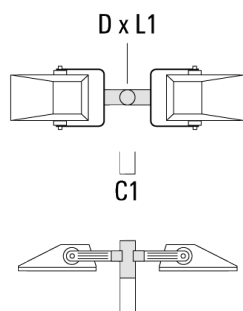

D1

Traverse pour mâts

Description	Référence	A	C1	D x L1	Poids (kg)	D x S
TA3-L traverse longue orientable (Ø 89 x 200)	147-0557	±9°	690	89 x 200	20.80	89 x 200

TA1 traverse simple (Ø 76 x 200)	147-0023		130	76 x 200	1.90	76 x 200
----------------------------------	----------	--	-----	----------	------	----------

Description	Référence	A	C1	D x L1	Poids (kg)	D x S
TA2 traverse double (Ø 76 x 200)	147-0024		130	76 x 200	1.90	76 x 200

TA2-L traverse longue orientable (Ø 76 x 200)	147-0105	$\pm 90^\circ$	420	76 x 200	16.10	76 x 200
---	----------	----------------	-----	----------	-------	----------