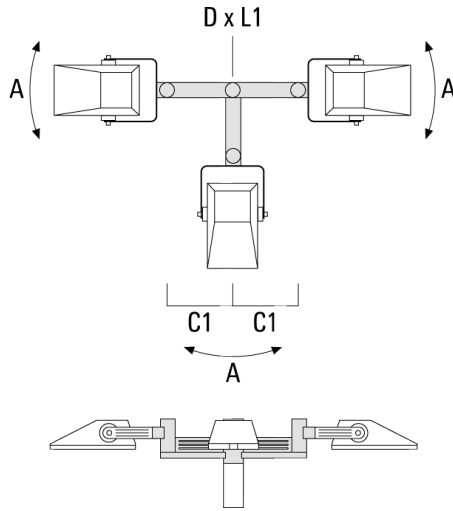

FLA740 LED

Description	Référence	D1	Poids (kg)	D
TS1-2/M12 collier simple pour tube (Ø 114-133)	147-0544	114-133	1.70	114-133

D1

TS2-2/M12 collier double pour tube (Ø 102-114)	147-0527	102-114	1.50	102-114
---	----------	---------	------	---------

D1

Traverse pour mâts

Description	Référence	A	C1	D x L1	Poids (kg)	D x S
TA3-L traverse longue orientable (Ø 89 x 200)	147-0557	±9°	690	89 x 200	20.80	89 x 200

TA1 traverse simple (Ø 76 x 200)	147-0023		130	76 x 200	1.90	76 x 200
----------------------------------	----------	--	-----	----------	------	----------

Description	Référence	A	C1	D x L1	Poids (kg)	D x S
TA2 traverse double (Ø 76 x 200)	147-0024		130	76 x 200	1.90	76 x 200

TA2-L traverse longue orientable (Ø 76 x 200)	147-0105	$\pm 90^\circ$	420	76 x 200	16.10	76 x 200
---	----------	----------------	-----	----------	-------	----------