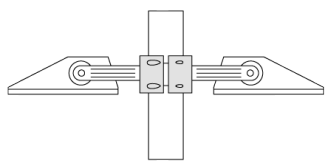

Collier pour mâts TS

Description	Référence	D1	Poids (kg)	D
TS1-2/M12 collier simple pour tube (Ø 76-89)	147-0543	76-89	1.40	76-89

D1

TS2-2/M12 collier double pour tube (Ø 76-89)	147-0545	76-89	1.40	76-89
---	----------	-------	------	-------