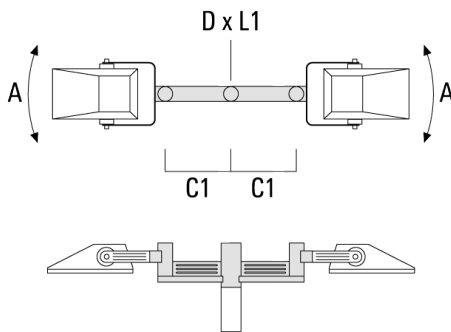

Traverse pour mâts

Description	Référence	A	C1	D x L1	Poids (kg)	D x S
TA3-L traverse longue orientable (Ø 89 x 200)	147-0557	±9°	690	89 x 200	20.80	89 x 200

TA1 traverse simple (Ø 76 x 200)	147-0023		130	76 x 200	1.90	76 x 200
----------------------------------	----------	--	-----	----------	------	----------

Description	Référence	A	C1	D x L1	Poids (kg)	D x S
TA2 traverse double (Ø 76 x 200)	147-0024		130	76 x 200	1.90	76 x 200

TA2-L traverse longue orientable (Ø 76 x 200)	147-0105	$\pm 90^\circ$	420	76 x 200	16.10	76 x 200
---	----------	----------------	-----	----------	-------	----------