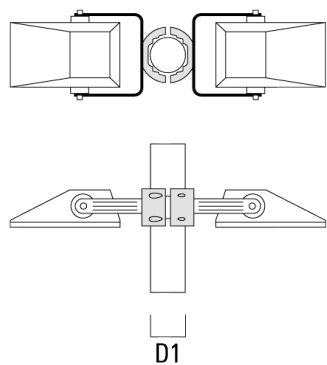

147-0680

FLA740 LED

we-ef

Description	Référence	D1	Poids (kg)	D
TS2-2/M12 colier double pour tube (Ø 114-133)	147-0546	114-133	1.60	114-133

TS1-2/M12 colier simple pour tube (Ø 102-114)	147-0526	102-114	1.50	102-114
--	----------	---------	------	---------