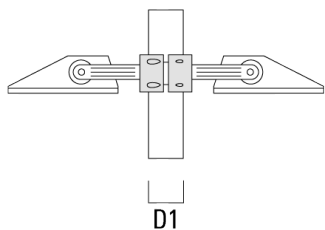

Description	Référence	D1	Poids (kg)	D
TS1-2/M12 collier simple pour tube (Ø 114-133)	147-0544	114-133	1.70	114-133

TS2-2/M12 collier double pour tube (Ø 102-114)	147-0527	102-114	1.50	102-114
---	----------	---------	------	---------