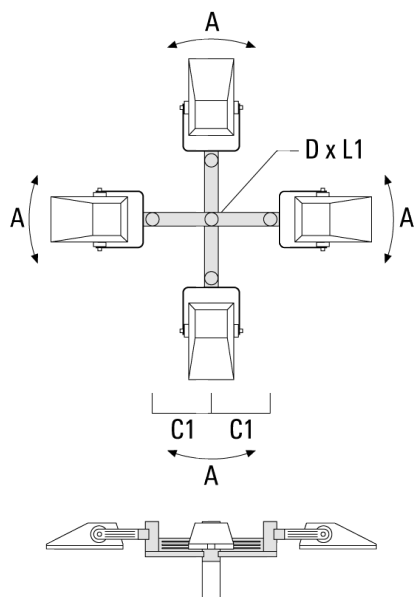

147-0680

FLA740 LED

we-ef

Description	Référence	A	C1	D x L1	Poids (kg)	D x S
TA4-L traverse longue orientable (Ø 89 x 200)	147-0465	±9°	690	89 x 200	22.60	89x200

WE-EF Switzerland AG

Himmelrichstrasse 6, 6003 Luzern - Téléphone: +41 22 752 49 94

info.switzerland@we-ef.com - <https://we-ef.com/ch_fr>

Sous réserve de modifications techniques et d'erreurs. - Généré le 23/11/2024