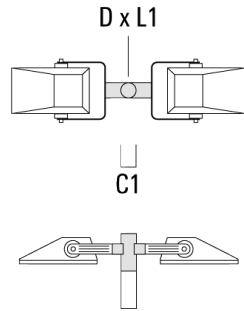

Traverse pour mâts

Description	Référence	A	C1	D x L1	Poids (kg)	D x S
TA3-L traverse longue orientable (Ø 89 x 200)	147-0557	±9°	690	89 x 200	20.80	89 x 200

TA1 traverse simple (Ø 76 x 200)	147-0023		130	76 x 200	1.90	76 x 200
----------------------------------	----------	--	-----	----------	------	----------

Description	Référence	A	C1	D x L1	Poids (kg)	D x S
TA2 traverse double (Ø 76 x 200)	147-0024		130	76 x 200	1.90	76 x 200

TA2-L traverse longue orientable (Ø 76 x 200)	147-0105	$\pm 90^\circ$	420	76 x 200	16.10	76 x 200
---	----------	----------------	-----	----------	-------	----------