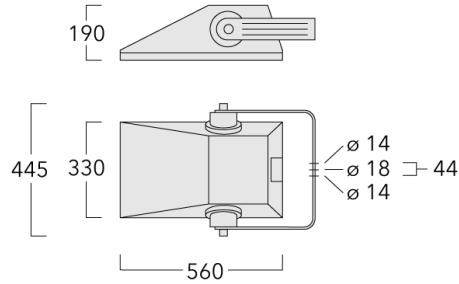

147-0680

FLA740 LED

we-ef

Spécifications

Description du matériel

Corps	Corps en fonte d'aluminium
Lentille	Verre de sécurité
Couleurs	RAL9004 Noir de sécurité RAL9007 Aluminium gris RAL7016 Gris anthracite RAL9016 Blanc signalisation
Joint	Joint silicone
Visserie	PCS Inox avec recouvrement polymère
IP	IP66
IK	IK08
Protection contre la corrosion	5CE
Surface exposée au vent	0.09 m²

Description électrique

Alimentation électrique	220-240V / 50-60 Hz
Driver	Driver électronique. DALI

WE-EF Switzerland AG

Himmelrichstrasse 6, 6003 Luzern - Téléphone: +41 22 752 49 94

info.switzerland@we-ef.com - <https://we-ef.com/ch_fr>

Sous réserve de modifications techniques et d'erreurs. - Généré le 23/11/2024