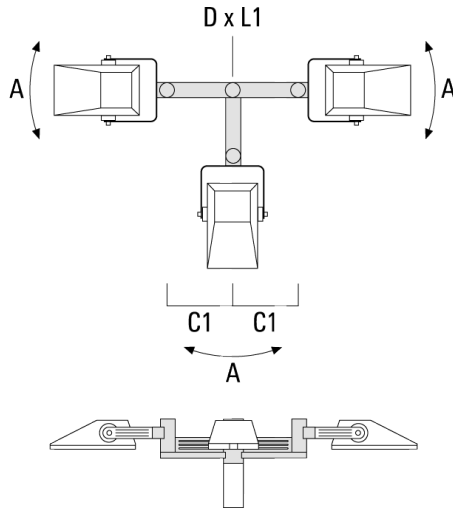

Description	Référence	D1	Poids (kg)	D
TS1-2/M12 collier simple pour tube (Ø 114-133)	147-0544	114-133	1.70	114-133

TS2-2/M12 collier double pour tube (Ø 102-114)	147-0527	102-114	1.50	102-114
---	----------	---------	------	---------

Traverse pour mâts

Description	Référence	A	C1	D x L1	Poids (kg)	D x S
TA3-L traverse longue orientable (Ø 89 x 200)	147-0557	±9°	690	89 x 200	20.80	89 x 200

TA1 traverse simple (Ø 76 x 200)	147-0023		130	76 x 200	1.90	76 x 200
----------------------------------	----------	--	-----	----------	------	----------

Description	Référence	A	C1	D x L1	Poids (kg)	D x S
TA2 traverse double (Ø 76 x 200)	147-0024		130	76 x 200	1.90	76 x 200

TA2-L traverse longue orientable (Ø 76 x 200)	147-0105	$\pm 90^\circ$	420	76 x 200	16.10	76 x 200
---	----------	----------------	-----	----------	-------	----------