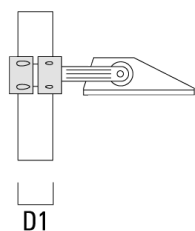

Description	Référence	D1	Poids (kg)	D
TS1-2/M12 collier simple pour tube (Ø 114-133)	147-0544	114-133	1.70	114-133