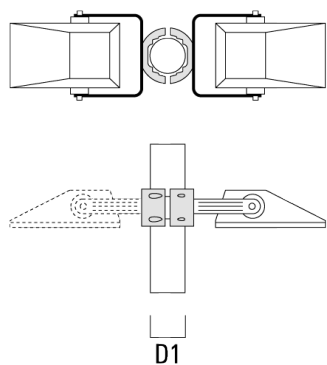

147-0680

FLA740 LED

we-ef

Description	Référence	D1	Poids (kg)	D
TS2-2/M12 colier double pour tube (Ø 114-133)	147-0546	114-133	1.60	114-133

TS1-2/M12 colier simple pour tube (Ø 102-114)	147-0526	102-114	1.50	102-114
--	----------	---------	------	---------