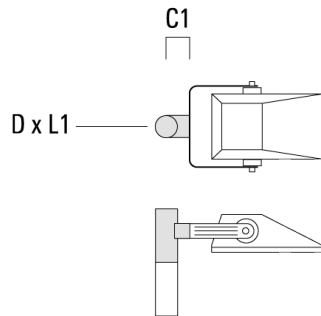

Description	Référence	D1	Poids (kg)	D
TS1-2/M12 collier simple pour tube (Ø 114-133)	147-0544	114-133	1.70	114-133

TS2-2/M12 collier double pour tube (Ø 102-114)	147-0527	102-114	1.50	102-114
---	----------	---------	------	---------

Traverse pour mâts

Description	Référence	A	C1	D x L1	Poids (kg)	D x S
TA3-L traverse longue orientable (Ø 89 x 200)	147-0557	±9°	690	89 x 200	20.80	89 x 200

TA1 traverse simple (Ø 76 x 200)	147-0023		130	76 x 200	1.90	76 x 200
----------------------------------	----------	--	-----	----------	------	----------

Description	Référence	A	C1	D x L1	Poids (kg)	D x S
TA2 traverse double (Ø 76 x 200)	147-0024		130	76 x 200	1.90	76 x 200

TA2-L traverse longue orientable (Ø 76 x 200)	147-0105	$\pm 90^\circ$	420	76 x 200	16.10	76 x 200
---	----------	----------------	-----	----------	-------	----------