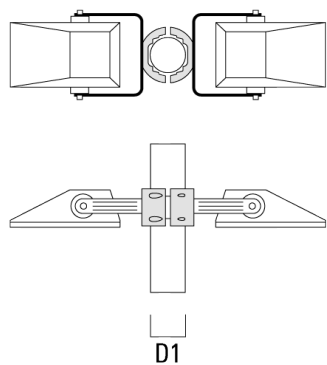

Collier pour mâts TS

Description	Référence	D1	Poids (kg)	D
TS1-2/M12 collier simple pour tube (Ø 76-89)	147-0543	76-89	1.40	76-89

D1

TS2-2/M12 collier double pour tube (Ø 76-89)	147-0545	76-89	1.40	76-89
---	----------	-------	------	-------

D1

147-0681

FLA740 LED

we-ef

Description	Référence	D1	Poids (kg)	D
TS2-2/M12 colier double pour tube (Ø 114-133)	147-0546	114-133	1.60	114-133

TS1-2/M12 colier simple pour tube (Ø 102-114)	147-0526	102-114	1.50	102-114
--	----------	---------	------	---------