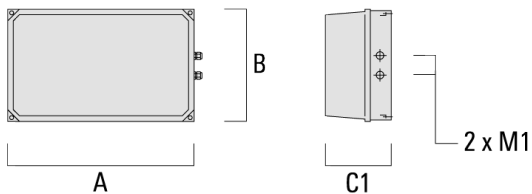

WE-EF Switzerland AG

Himmelrichstrasse 6, 6003 Luzern - Téléphone: +41 22 752 49 94

info.switzerland@we-ef.com - <https://we-ef.com/ch_fr>

Sous réserve de modifications techniques et d'erreurs. - Généré le 23/10/2024