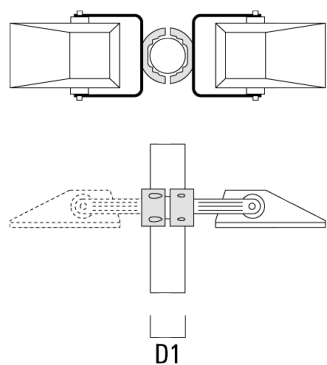

D1

147-0681

FLA740 LED

we-ef

Description	Référence	D1	Poids (kg)	D
TS2-2/M12 colier double pour tube (Ø 114-133)	147-0546	114-133	1.60	114-133

TS1-2/M12 colier simple pour tube (Ø 102-114)	147-0526	102-114	1.50	102-114
--	----------	---------	------	---------