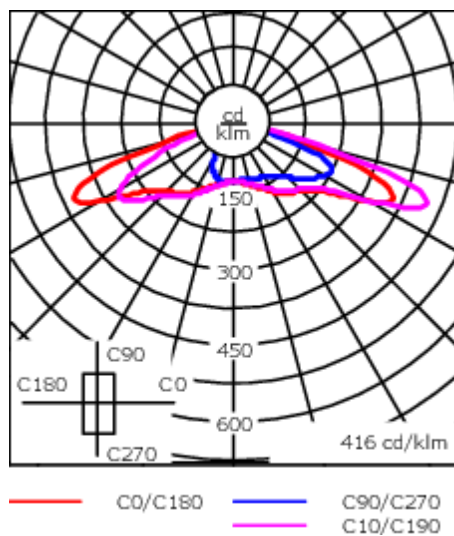

Spécifications

Description du matériel

Corps	Corps en fonte d'aluminium
Lentille	Verre de sécurité
Couleurs	RAL9004 Noir de sécurité RAL9007 Aluminium gris RAL7016 Gris anthracite RAL9016 Blanc signalisation
Joint	Joint silicone
Visserie	PCS Inox avec recouvrement polymère
IP	IP66
IK	IK08
Protection contre la corrosion	5CE
Surface exposée au vent	0.09 m²

Description électrique

Alimentation électrique	220-240V / 50-60 Hz
Driver	Driver électronique. DALI

WE-EF Switzerland AG

Himmelrichstrasse 6, 6003 Luzern - Téléphone: +41 22 752 49 94

info.switzerland@we-ef.com - <https://we-ef.com/ch_fr>

Sous réserve de modifications techniques et d'erreurs. - Généré le 23/10/2024