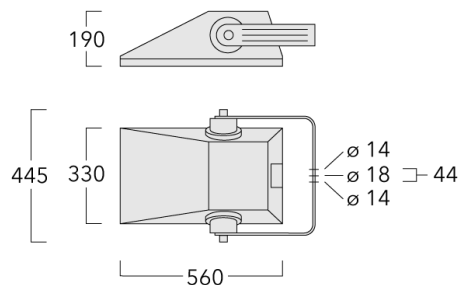

Spécifications

Description du matériel

Corps	Corps en fonte d'aluminium
Lentille	Verre de sécurité
Couleurs	RAL9004 Noir de sécurité RAL9007 Aluminium gris RAL7016 Gris anthracite RAL9016 Blanc signalisation
Joint	Joint silicone
Visserie	PCS Inox avec recouvrement polymère
IP	IP66
IK	IK08
Protection contre la corrosion	5CE
Surface exposée au vent	0.09 m²

Description électrique

Alimentation électrique	220-240V / 50-60 Hz
Driver	Driver électronique. DALI

WE-EF Switzerland AG

Himmelrichstrasse 6, 6003 Luzern - Téléphone: +41 22 752 49 94

info.switzerland@we-ef.com - <https://we-ef.com/ch_fr>

Sous réserve de modifications techniques et d'erreurs. - Généré le 23/10/2024