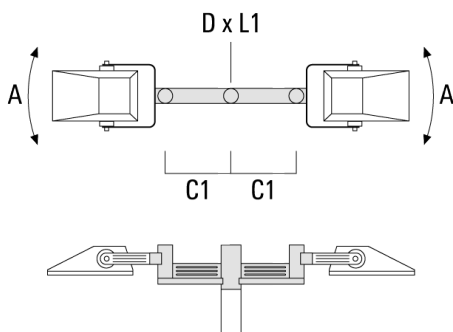

147-0681

FLA740 LED

we-ef

Description	Référence	A	C1	D x L1	Poids (kg)	D x S
TA3-L traverse longue orientable (Ø 89 x 200)	147-0557	±9°	690	89 x 200	20.80	89 x 200

TA1 traverse simple (Ø 76 x 200)	147-0023		130	76 x 200	1.90	76 x 200
----------------------------------	----------	--	-----	----------	------	----------

Description	Référence	A	C1	D x L1	Poids (kg)	D x S
TA2 traverse double (Ø 76 x 200)	147-0024		130	76 x 200	1.90	76 x 200

TA2-L traverse longue orientable (Ø 76 x 200)	147-0105	$\pm 90^\circ$	420	76 x 200	16.10	76 x 200
---	----------	----------------	-----	----------	-------	----------