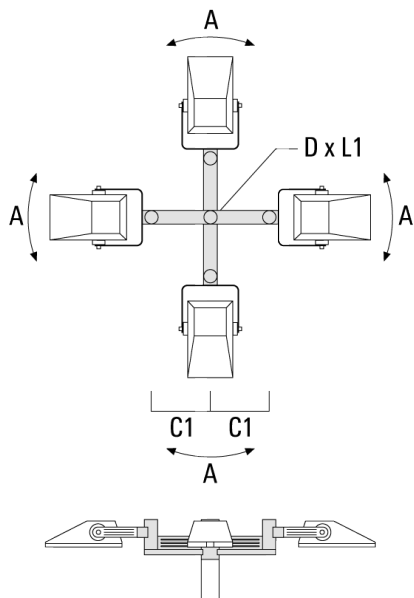

147-0681

FLA740 LED

we-ef

Description	Référence	A	C1	D x L1	Poids (kg)	D x S
TA4-L traverse longue orientable (Ø 89 x 200)	147-0465	±9°	690	89 x 200	22.60	89x200

WE-EF Switzerland AG

Himmelrichstrasse 6, 6003 Luzern - Téléphone: +41 22 752 49 94

info.switzerland@we-ef.com - <https://we-ef.com/ch_fr>

Sous réserve de modifications techniques et d'erreurs. - Généré le 23/10/2024