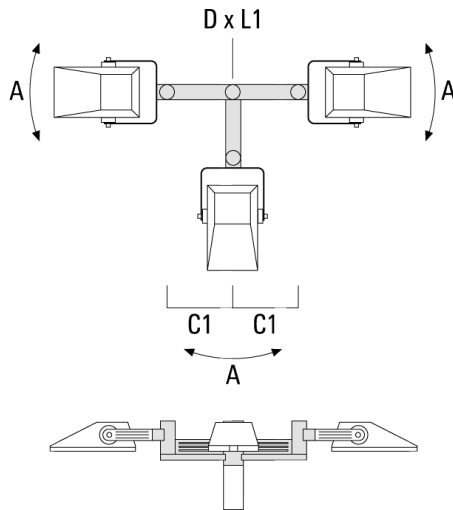

147-0681

FLA740 LED

we-ef

Description	Référence	A	C1	D x L1	Poids (kg)	D x S
TA3-L traverse longue orientable (Ø 89 x 200)	147-0557	±9°	690	89 x 200	20.80	89 x 200

TA1 traverse simple (Ø 76 x 200)	147-0023		130	76 x 200	1.90	76 x 200
----------------------------------	----------	--	-----	----------	------	----------

Description	Référence	A	C1	D x L1	Poids (kg)	D x S
TA2 traverse double (Ø 76 x 200)	147-0024		130	76 x 200	1.90	76 x 200

TA2-L traverse longue orientable (Ø 76 x 200)	147-0105	$\pm 90^\circ$	420	76 x 200	16.10	76 x 200
---	----------	----------------	-----	----------	-------	----------