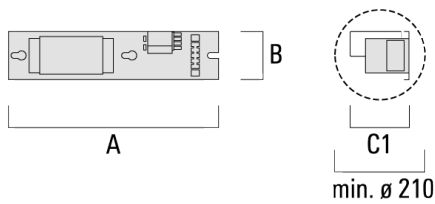

info.switzerland@we-ef.com - https://we-ef.com/ch_fr

Sous réserve de modifications techniques et d'erreurs. - Généré le 23/10/2024

147-0681

FLA740 LED

we-ef

Accessoires Électriques

Platine

Description	Référence	A	B	C1	Poids (kg)
PT110 avec 2 fusibles E14 pour IM 2000W, ~400V/9,60-11,30A	400-0180[komp]500	145	160	160	13.60