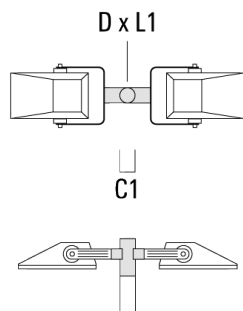

147-0681

FLA740 LED

we-ef

Description	Référence	A	C1	D x L1	Poids (kg)	D x S
TA3-L traverse longue orientable (Ø 89 x 200)	147-0557	±9°	690	89 x 200	20.80	89 x 200

TA1 traverse simple (Ø 76 x 200)	147-0023		130	76 x 200	1.90	76 x 200
----------------------------------	----------	--	-----	----------	------	----------

Description	Référence	A	C1	D x L1	Poids (kg)	D x S
TA2 traverse double (Ø 76 x 200)	147-0024		130	76 x 200	1.90	76 x 200

TA2-L traverse longue orientable (Ø 76 x 200)	147-0105	$\pm 90^\circ$	420	76 x 200	16.10	76 x 200
---	----------	----------------	-----	----------	-------	----------