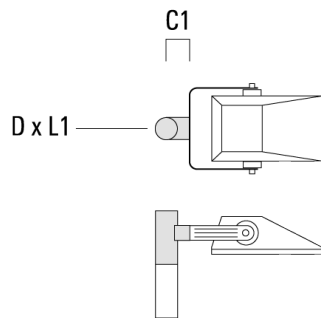

147-0681

FLA740 LED

we-ef

Description	Référence	A	C1	D x L1	Poids (kg)	D x S
TA3-L traverse longue orientable (Ø 89 x 200)	147-0557	±9°	690	89 x 200	20.80	89 x 200

TA1 traverse simple (Ø 76 x 200)	147-0023		130	76 x 200	1.90	76 x 200
----------------------------------	----------	--	-----	----------	------	----------

Description	Référence	A	C1	D x L1	Poids (kg)	D x S
TA2 traverse double (Ø 76 x 200)	147-0024		130	76 x 200	1.90	76 x 200

TA2-L traverse longue orientable (Ø 76 x 200)	147-0105	$\pm 90^\circ$	420	76 x 200	16.10	76 x 200
---	----------	----------------	-----	----------	-------	----------