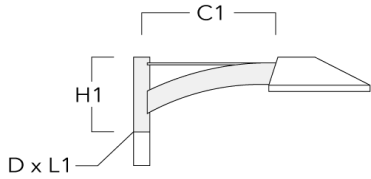

Pole brackets KP_L

Description	Part ID	C1	D x L1	H1	Weight (kg)	C	H
Pole bracket KP1-L-240, single	108-0268	635	76 x 130	575	9.10	175	575

Pole bracket KP2-L-240, double	108-0373	635	76 x 130	575	15	175	575
--------------------------------	----------	-----	----------	-----	----	-----	-----

Pole brackets KX

Description	Part ID	C1	D x L1	H1	Weight (kg)	C	H
KX1-240 Pole bracket, single	108-0343	735	76 x 130	410	7	725	410

KX2-240 Pole bracket, double	108-0534	735	76 x 130	410	11	725	410
------------------------------	----------	-----	----------	-----	----	-----	-----