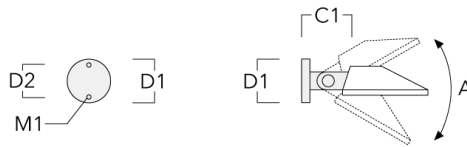

Mounting Accessories

Wall and pole brackets KI

Description	Part ID	A	C1	D1	D2	H1	M1	Weight (kg)	Alpha	C	D	H
Wall bracket KI0-240/260	108-0493	±30°	210	180	140		12	5.70	±3°	210	180	180

Pole bracket KI1-240, single	108-0491	±30°	210			525		6.90	+15° / -30°	210		525
------------------------------	----------	------	-----	--	--	-----	--	------	-------------	-----	--	-----