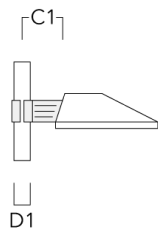

108-1643

we-ef

PFL240 LED

Description	Part ID	C1	D1	Weight (kg)	C
Pole clamp SI2-240/260, double (Ø 76-89)	108-0484	210	76-89	5.20	210

Pole clamp SI2-240/260, double (Ø 114-133)	108-0485	210	114-133	6.20	210
--	----------	-----	---------	------	-----

108-1643

PFL240 LED

we-ef

Pole clamp SK

Description	Part ID	C1	D1	Weight (kg)	C
Pole clamp SK1-240, single (Ø 76-89)	108-0788	175	76-89	3	175

Pole clamp SK1-240, single (Ø 114-133)	108-0789	175	114-133	3.80	175
--	----------	-----	---------	------	-----

PFL240 LED

Description	Part ID	C1	D1	Weight (kg)	C
Pole clamp SK2-240, double (Ø 76-89)	108-0790	175	76-89	3.90	175

Pole clamp SK2-240, double (Ø 114-133)	108-0791	175	114-133	4.70	175
--	----------	-----	---------	------	-----