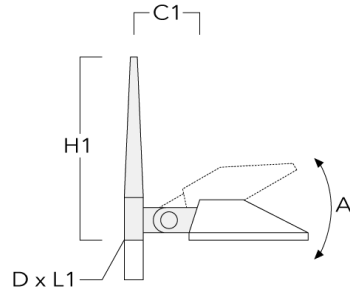

Pole brackets KP_L

Description	Part ID	C1	D x L1	H1	Weight (kg)	C	H
Pole bracket KP1-L-240, single	108-0268	635	76 x 130	575	9.10	175	575

Pole bracket KP2-L-240, double	108-0373	635	76 x 130	575	15	175	575
--------------------------------	----------	-----	----------	-----	----	-----	-----

Pole brackets KX

Description	Part ID	C1	D x L1	H1	Weight (kg)	C	H
KX1-240 Pole bracket, single	108-0343	735	76 x 130	410	7	725	410

KX2-240 Pole bracket, double	108-0534	735	76 x 130	410	11	725	410
------------------------------	----------	-----	----------	-----	----	-----	-----

Pole brackets KY

Description	Part ID	A	C1	D x L1	H1	Weight (kg)	Alpha	C	H
KY1-240 Pole bracket, single	108-0500	±30°	210	76 x 80	930	9.90	+15° / -30°	210	575

KY2-240 Pole bracket, double	108-0501	±30°	210	76 x 80	730	12.80	+15° / -30°	210	575
------------------------------	----------	------	-----	---------	-----	-------	-------------	-----	-----