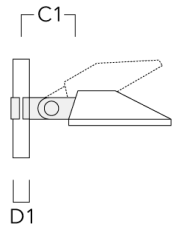

Pole brackets KP_L

Description	Part ID	C1	D x L1	H1	Weight (kg)	C	H
Pole bracket KP1-L-240, single	108-0268	635	76 x 130	575	9.10	175	575

Pole bracket KP2-L-240, double	108-0373	635	76 x 130	575	15	175	575
--------------------------------	----------	-----	----------	-----	----	-----	-----

Pole brackets KX

Description	Part ID	C1	D x L1	H1	Weight (kg)	C	H
KX1-240 Pole bracket, single	108-0343	735	76 x 130	410	7	725	410

KX2-240 Pole bracket, double	108-0534	735	76 x 130	410	11	725	410
------------------------------	----------	-----	----------	-----	----	-----	-----

Pole brackets KY

Description	Part ID	A	C1	D x L1	H1	Weight (kg)	Alpha	C	H
KY1-240 Pole bracket, single	108-0500	±30°	210	76 x 80	930	9.90	+15° / -30°	210	575

KY2-240 Pole bracket, double	108-0501	±30°	210	76 x 80	730	12.80	+15° / -30°	210	575
------------------------------	----------	------	-----	---------	-----	-------	-------------	-----	-----

108-1643

PFL240 LED

we-ef

Pole clamp SI

Description	Part ID	C1	D1	Weight (kg)	C
Pole clamp SI1-240/260, single (Ø 76-89)	108-0482	210	76-89	3.60	210

Pole clamp SI1-240/260, single (Ø 114-133)	108-0483	210	114-133	4.40	210
--	----------	-----	---------	------	-----