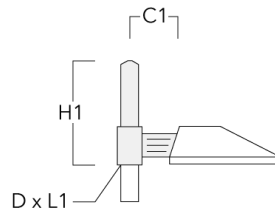

PFL240 LED

Description	Part ID	C1	D1	D2	D × L1	H1	M1	Weight (kg)	C	D	H
Pole bracket KP1-240, single	108-0104	215			76 x 80	575		3.80	175		575