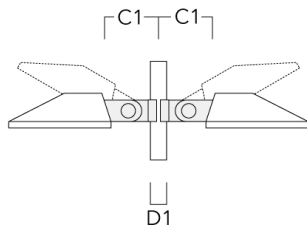

108-1643

PFL240 LED

we-ef

Pole clamp SI

Description	Part ID	C1	D1	Weight (kg)	C
Pole clamp SI1-240/260, single (Ø 76-89)	108-0482	210	76-89	3.60	210

Pole clamp SI1-240/260, single (Ø 114-133)	108-0483	210	114-133	4.40	210
--	----------	-----	---------	------	-----

108-1643

we-ef

PFL240 LED

Description	Part ID	C1	D1	Weight (kg)	C
Pole clamp SI2-240/260, double (Ø 76-89)	108-0484	210	76-89	5.20	210

Pole clamp SI2-240/260, double (Ø 114-133)	108-0485	210	114-133	6.20	210
--	----------	-----	---------	------	-----