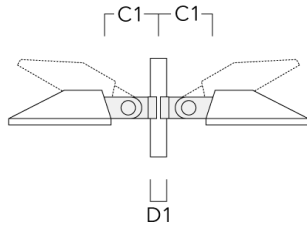

Pole brackets KY

Description	Part ID	A	C1	D x L1	H1	Weight (kg)	Alpha	C	H
KY1-240 Pole bracket, single	108-0500	±30°	210	76 x 80	930	9.90	+15° / -30°	210	575

KY2-240 Pole bracket, double	108-0501	±30°	210	76 x 80	730	12.80	+15° / -30°	210	575
------------------------------	----------	------	-----	---------	-----	-------	-------------	-----	-----

108-1643

PFL240 LED

we-ef

Pole clamp SI

Description	Part ID	C1	D1	Weight (kg)	C
Pole clamp SI1-240/260, single (Ø 76-89)	108-0482	210	76-89	3.60	210

Pole clamp SI1-240/260, single (Ø 114-133)	108-0483	210	114-133	4.40	210
--	----------	-----	---------	------	-----

108-1643

we-ef

PFL240 LED

Description	Part ID	C1	D1	Weight (kg)	C
Pole clamp SI2-240/260, double (Ø 76-89)	108-0484	210	76-89	5.20	210

Pole clamp SI2-240/260, double (Ø 114-133)	108-0485	210	114-133	6.20	210
--	----------	-----	---------	------	-----