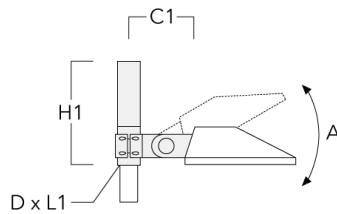

Mounting Accessories

Wall and pole brackets KI

Description	Part ID	A	C1	D1	D2	H1	M1	Weight (kg)	Alpha	C	D	H
Wall bracket KI0-240/260	108-0493	±30°	210	180	140		12	5.70	±3°	210	180	180

Pole bracket KI1-240, single	108-0491	±30°	210			525		6.90	+15° / -30°	210		525
------------------------------	----------	------	-----	--	--	-----	--	------	-------------	-----	--	-----