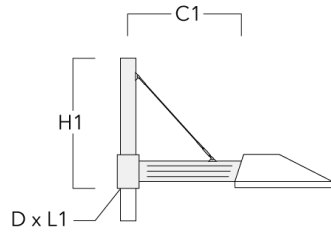

Pole brackets KP_L

Description	Part ID	C1	D x L1	H1	Weight (kg)	C	H
Pole bracket KP1-L-240, single	108-0268	635	76 x 130	575	9.10	175	575