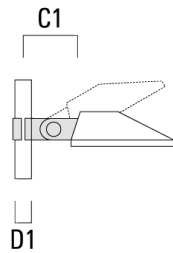

Pole brackets KX

Description	Part ID	C1	D x L1	H1	Weight (kg)	C	H
KX1-240 Pole bracket, single	108-0343	735	76 x 130	410	7	725	410

KX2-240 Pole bracket, double	108-0534	735	76 x 130	410	11	725	410
------------------------------	----------	-----	----------	-----	----	-----	-----

Pole brackets KY

Description	Part ID	A	C1	D x L1	H1	Weight (kg)	Alpha	C	H
KY1-240 Pole bracket, single	108-0500	±30°	210	76 x 80	930	9.90	+15° / -30°	210	575

KY2-240 Pole bracket, double	108-0501	±30°	210	76 x 80	730	12.80	+15° / -30°	210	575
------------------------------	----------	------	-----	---------	-----	-------	-------------	-----	-----

108-1643

PFL240 LED

we-ef

Pole clamp SI

Description	Part ID	C1	D1	Weight (kg)	C
Pole clamp SI1-240/260, single (Ø 76-89)	108-0482	210	76-89	3.60	210

Pole clamp SI1-240/260, single (Ø 114-133)	108-0483	210	114-133	4.40	210
--	----------	-----	---------	------	-----

108-1643

we-ef

PFL240 LED

Description	Part ID	C1	D1	Weight (kg)	C
Pole clamp SI2-240/260, double (Ø 76-89)	108-0484	210	76-89	5.20	210

Pole clamp SI2-240/260, double (Ø 114-133)	108-0485	210	114-133	6.20	210
--	----------	-----	---------	------	-----