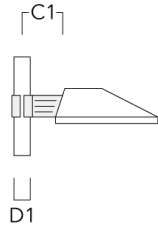

108-1643

PFL240 LED

we-ef

Pole clamp SI

Description	Part ID	C1	D1	Weight (kg)	C
Pole clamp SI1-240/260, single (Ø 76-89)	108-0482	210	76-89	3.60	210

Pole clamp SI1-240/260, single (Ø 114-133)	108-0483	210	114-133	4.40	210
--	----------	-----	---------	------	-----

108-1643

we-ef

PFL240 LED

Description	Part ID	C1	D1	Weight (kg)	C
Pole clamp SI2-240/260, double (Ø 76-89)	108-0484	210	76-89	5.20	210

Pole clamp SI2-240/260, double (Ø 114-133)	108-0485	210	114-133	6.20	210
--	----------	-----	---------	------	-----

108-1643

PFL240 LED

we-ef

Pole clamp SK

Description	Part ID	C1	D1	Weight (kg)	C
Pole clamp SK1-240, single (Ø 76-89)	108-0788	175	76-89	3	175

Pole clamp SK1-240, single (Ø 114-133)	108-0789	175	114-133	3.80	175
--	----------	-----	---------	------	-----