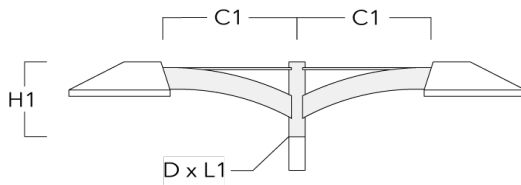

KX2-240 Pole bracket, double	108-0534	735	76 x 130	410	11	725	410