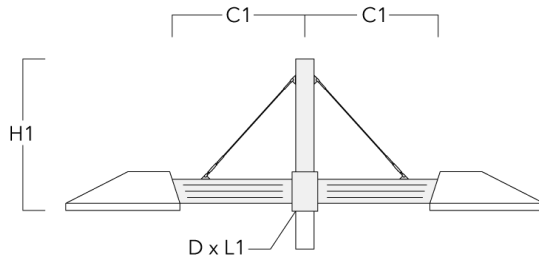

Pole bracket KP2-L-240, double	108-0373	635	76 x 130	575	15	175	575