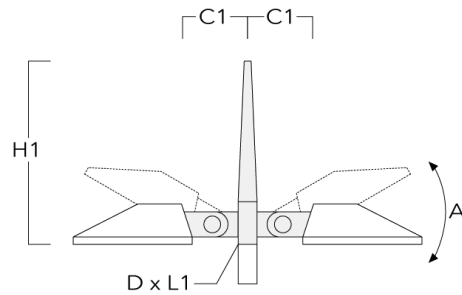

Pole brackets KX

Description	Part ID	C1	D x L1	H1	Weight (kg)	C	H
KX1-240 Pole bracket, single	108-0343	735	76 x 130	410	7	725	410

KX2-240 Pole bracket, double	108-0534	735	76 x 130	410	11	725	410
------------------------------	----------	-----	----------	-----	----	-----	-----

Pole brackets KY

Description	Part ID	A	C1	D x L1	H1	Weight (kg)	Alpha	C	H
KY1-240 Pole bracket, single	108-0500	±30°	210	76 x 80	930	9.90	+15° / -30°	210	575

KY2-240 Pole bracket, double	108-0501	±30°	210	76 x 80	730	12.80	+15° / -30°	210	575
------------------------------	----------	------	-----	---------	-----	-------	-------------	-----	-----