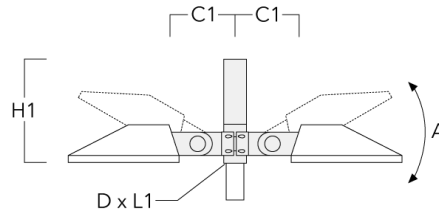

PFL240 LED

Description	Part ID	A	C1	D1	D2	H1	M1	Weight (kg)	Alpha	C	D	H
Pole bracket KL2-240, double	108-0492	±30°	210			525		8.60	+15° / -30°	210		525