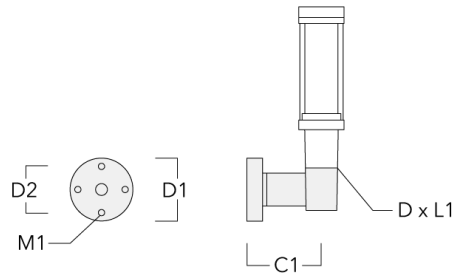

Technische Änderungen und Irrtümer vorbehalten. - Erstellt am 27.11.2024

Montagezubehör

Wand- und Mastausleger RZ

Beschreibung	Artikelnummer	C1	D1	D2	D x L1	M1	Gewicht (kg)
RZ0-400 Wandausleger, einfach	115-1324	277	231	195	76 x 80	12	3.50