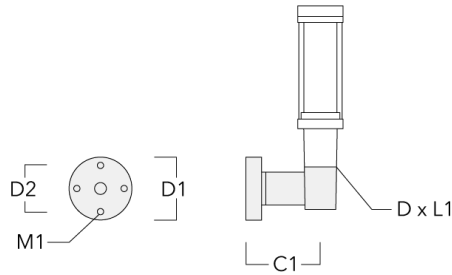

**Mounting Accessories**

**Wall and pole brackets RZ**

Description	Part ID	C1	D1	D2	D x L1	M1	Weight (lb)
RZ0-400 Wall bracket, single	115-1324	10.90"	9.1"	7.67"	3" x 3"	0.47"	7.72 lbs

RZ2-400 Pole bracket, double	115-1323	10.16"			3" x 3"		10.8 lbs
------------------------------	----------	--------	--	--	---------	--	----------