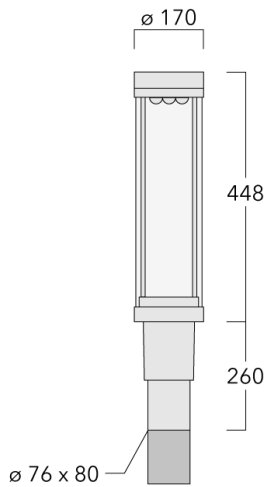

Variante mit 2200 K erhältlich, bei Bestellung bitte angeben.

Gewicht	5.60 kg
Lichtverteilung	asymmetrisch vorwärts, breitstrahlend [R65]
Lichtquelle	LED-9/9W / 350 mA - 4000 K
CRI	80
Netz	EVG
LEDs	9
Bemessungsleistung	11 W

Nominal Lichtstrom (lm)

LED Lumen	170
Total Lumen	1530
Tj	85

Bemessungslichtstrom (lm)

LED Lumen	147.3
Total Lumen	1326
Ta	25

WE-EF LEUCHTEN GmbH

Töpinger Straße 16, 29646 Bispingen, Germany - Tel: +49 5194 909-0
info.germany@we-ef.com - <https://we-ef.com/de>

Technische Änderungen und Irrtümer vorbehalten. - Erstellt am 23.11.2024

Spezifikationen

Materialbeschreibung

Gehäuse	Korrosionsbeständiges Aluminium
Abdeckung	PMMA
Farben	<div style="display: flex; flex-direction: column; gap: 5px;"> <div> RAL9004 Signalschwarz</div> <div> RAL9006 Weißaluminium</div> <div> RAL9007 Graualuminium</div> <div> RAL7016 Anthrazitgrau</div> <div> RAL9016 Verkehrsweiß</div> </div>
Dichtung	CCG® Silikondichtung
Schrauben	PCS beschichtete Edelstahlschrauben
Schutzart	IP66
Schlagfestigkeit	IK09
Korrosionsbeständigkeit	5CE
Windangriffsfläche	0.133 m ²