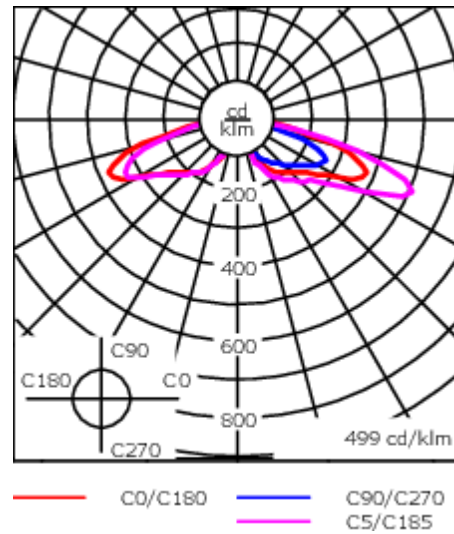

Variante mit 2200 K erhältlich, bei Bestellung bitte angeben.

Gewicht	5.60 kg
Lichtverteilung	asymmetrisch vorwärts, breitstrahlend [R65]
Lichtquelle	LED-9/9W / 350 mA - 4000 K
CRI	80
Netz	EVG
LEDs	9
Bemessungsleistung	11 W

Nominal Lichtstrom (lm)

LED Lumen	170
Total Lumen	1530
Tj	85

Bemessungslichtstrom (lm)

LED Lumen	147.3
Total Lumen	1326
Ta	25

WE-EF LEUCHTEN GmbH

Töpinger Straße 16, 29646 Bispingen, Germany - Tel: +49 5194 909-0
info.germany@we-ef.com - <https://we-ef.com/de>

Technische Änderungen und Irrtümer vorbehalten. - Erstellt am 23.11.2024

Spezifikationen

Materialbeschreibung

Gehäuse	Korrosionsbeständiges Aluminium
Abdeckung	PMMA
Farben	<div style="display: flex; flex-direction: column; gap: 5px;"> <div> RAL9004 Signalschwarz</div> <div> RAL9006 Weißaluminium</div> <div> RAL9007 Graualuminium</div> <div> RAL7016 Anthrazitgrau</div> <div> RAL9016 Verkehrsweiß</div> </div>
Dichtung	CCG® Silikondichtung
Schrauben	PCS beschichtete Edelstahlschrauben
Schutzart	IP66
Schlagfestigkeit	IK09
Korrosionsbeständigkeit	5CE
Windangriffsfläche	0.133 m ²