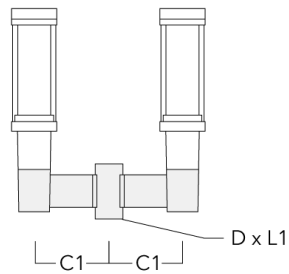

Mounting Accessories

Wall and pole brackets RZ

Description	Part ID	C1	D1	D2	D x L1	M1	Weight (lb)
RZ0-400 Wall bracket, single	115-1324	10.90"	9.1"	7.67"	3" x 3"	0.47"	7.72 lbs

RZ2-400 Pole bracket, double	115-1323	10.16"			3" x 3"		10.8 lbs
------------------------------	----------	--------	--	--	---------	--	----------