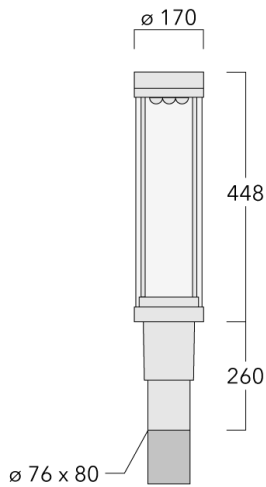

Variante mit 2200 K erhältlich, bei Bestellung bitte angeben.

Gewicht	5.60 kg
Lichtverteilung	asymmetrisch vorwärts, breitstrahlend [R65]
Lichtquelle	LED-9/18W / 700 mA - 3000 K
CRI	80
Netz	EVG
LEDs	9
Bemessungsleistung	20 W

Nominal Lichtstrom (lm)

LED Lumen	290
Total Lumen	2610
Tj	85

Bemessungslichtstrom (lm)

LED Lumen	251.3
Total Lumen	2262
Ta	25

Spezifikationen

Materialbeschreibung

Gehäuse	Korrosionsbeständiges Aluminium
Abdeckung	PMMA
Farben	<div style="display: flex; flex-direction: column; gap: 5px;"> <div> RAL9004 Signalschwarz</div> <div> RAL9007 Graualuminium</div> <div> RAL7016 Anthrazitgrau</div> <div> RAL9016 Verkehrsweiß</div> </div>
Dichtung	CCG® Silikondichtung
Schrauben	PCS beschichtete Edelstahlschrauben
Schutzart	IP66
Schlagfestigkeit	IK09
Korrosionsbeständigkeit	5CE
Windangriffsfläche	0.133 m ²