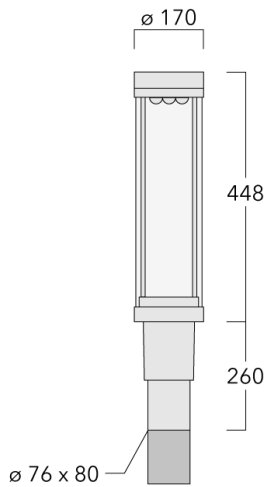

Variante mit 2200 K erhältlich, bei Bestellung bitte angeben.

Gewicht	5.60 kg
Lichtverteilung	asymmetrisch seitlich [S65]
Lichtquelle	LED-9/9W / 350 mA - 3000 K
CRI	80
Netz	EVG
LEDs	9
Bemessungsleistung	11 W

Nominal Lichtstrom (lm)

LED Lumen	155
Total Lumen	1395
Tj	85

Bemessungslichtstrom (lm)

LED Lumen	130.9
Total Lumen	1178.5
Ta	25

WE-EF LEUCHTEN GmbH

Töpinger Straße 16, 29646 Bispingen, Germany - Tel: +49 5194 909-0
info.germany@we-ef.com - <https://we-ef.com/de>

Technische Änderungen und Irrtümer vorbehalten. - Erstellt am 23.11.2024

Spezifikationen

Materialbeschreibung

Gehäuse	Korrosionsbeständiges Aluminium
Abdeckung	PMMA
Farben	<ul style="list-style-type: none"> RAL9004 Signalschwarz RAL9006 Weißaluminium RAL9007 Graualuminium RAL7016 Anthrazitgrau RAL9016 Verkehrsweiß
Dichtung	CCG® Silikondichtung
Schrauben	PCS beschichtete Edelstahlschrauben
Schutzart	IP66
Schlagfestigkeit	IK09
Korrosionsbeständigkeit	5CE
Windangriffsfläche	0.133 m ²