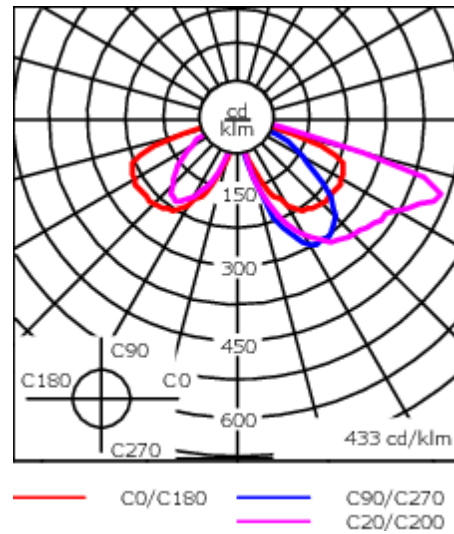

Variante mit 2200 K erhältlich, bei Bestellung bitte angeben.

Gewicht	5.60 kg
Lichtverteilung	asymmetrisch seitlich [S65]
Lichtquelle	LED-9/9W / 350 mA - 3000 K
CRI	80
Netz	EVG
LEDs	9
Bemessungsleistung	11 W

Nominal Lichtstrom (lm)

LED Lumen	155
Total Lumen	1395
Tj	85

Bemessungslichtstrom (lm)

LED Lumen	130.9
Total Lumen	1178.5
Ta	25

WE-EF LEUCHTEN GmbH

Töpinger Straße 16, 29646 Bispingen, Germany - Tel: +49 5194 909-0
info.germany@we-ef.com - <https://we-ef.com/de>

Technische Änderungen und Irrtümer vorbehalten. - Erstellt am 23.11.2024

Spezifikationen

Materialbeschreibung

Gehäuse	Korrosionsbeständiges Aluminium
Abdeckung	PMMA
Farben	<ul style="list-style-type: none"> RAL9004 Signalschwarz RAL9006 Weißaluminium RAL9007 Graualuminium RAL7016 Anthrazitgrau RAL9016 Verkehrsweiß
Dichtung	CCG® Silikondichtung
Schrauben	PCS beschichtete Edelstahlschrauben
Schutzart	IP66
Schlagfestigkeit	IK09
Korrosionsbeständigkeit	5CE
Windangriffsfläche	0.133 m ²