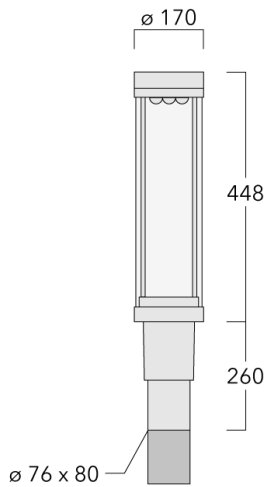

Variante mit 2200 K erhältlich, bei Bestellung bitte angeben.

Gewicht	5.60 kg
Lichtverteilung	asymmetrisch seitlich [S65]
Lichtquelle	LED-9/9W / 350 mA - 4000 K
CRI	80
Netz	EVG
LEDs	9
Bemessungsleistung	11 W

Nominal Lichtstrom (lm)

LED Lumen	170
Total Lumen	1530
Tj	85

Bemessungslichtstrom (lm)

LED Lumen	143.6
Total Lumen	1292.6
Ta	25

WE-EF LEUCHTEN GmbH

Töpinger Straße 16, 29646 Bispingen, Germany - Tel: +49 5194 909-0
info.germany@we-ef.com - <https://we-ef.com/de>

Technische Änderungen und Irrtümer vorbehalten. - Erstellt am 23.11.2024

Spezifikationen

Materialbeschreibung

Gehäuse	Korrosionsbeständiges Aluminium
Abdeckung	PMMA
Farben	<div style="display: flex; flex-direction: column; gap: 5px;"> <div> RAL9004 Signalschwarz</div> <div> RAL9006 Weißaluminium</div> <div> RAL9007 Graualuminium</div> <div> RAL7016 Anthrazitgrau</div> <div> RAL9016 Verkehrsweiß</div> </div>
Dichtung	CCG® Silikondichtung
Schrauben	PCS beschichtete Edelstahlschrauben
Schutzart	IP66
Schlagfestigkeit	IK09
Korrosionsbeständigkeit	5CE
Windangriffsfläche	0.133 m ²