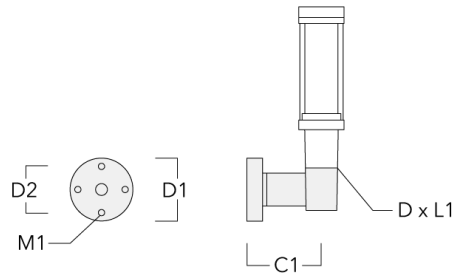

Technische Änderungen und Irrtümer vorbehalten. - Erstellt am 23.11.2024

Montagezubehör

Wand- und Mastausleger RZ

Beschreibung	Artikelnummer	C1	D1	D2	D x L1	M1	Gewicht (kg)
RZ0-400 Wandausleger, einfach	115-1324	277	231	195	76 x 80	12	3.50