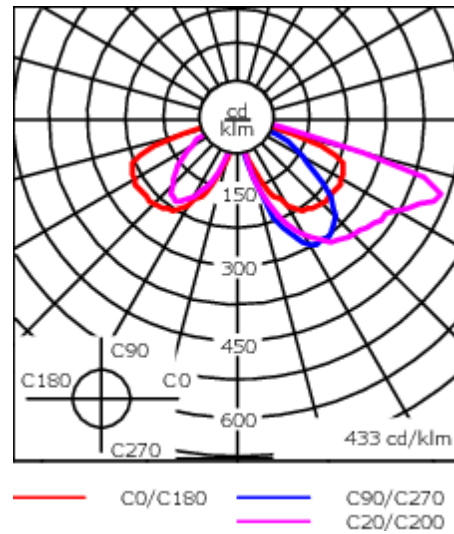

Variante mit 2200 K erhältlich, bei Bestellung bitte angeben.

Gewicht	5.60 kg
Lichtverteilung	asymmetrisch seitlich [S65]
Lichtquelle	LED-9/9W / 350 mA - 4000 K
CRI	80
Netz	EVG
LEDs	9
Bemessungsleistung	11 W

Nominal Lichtstrom (lm)

LED Lumen	170
Total Lumen	1530
Tj	85

Bemessungslichtstrom (lm)

LED Lumen	143.6
Total Lumen	1292.6
Ta	25

WE-EF LEUCHTEN GmbH

Töpinger Straße 16, 29646 Bispingen, Germany - Tel: +49 5194 909-0
info.germany@we-ef.com - <https://we-ef.com/de>

Technische Änderungen und Irrtümer vorbehalten. - Erstellt am 23.11.2024

Spezifikationen

Materialbeschreibung

Gehäuse	Korrosionsbeständiges Aluminium
Abdeckung	PMMA
Farben	<div style="display: flex; flex-direction: column; gap: 5px;"> <div> RAL9004 Signalschwarz</div> <div> RAL9006 Weißaluminium</div> <div> RAL9007 Graualuminium</div> <div> RAL7016 Anthrazitgrau</div> <div> RAL9016 Verkehrsweiß</div> </div>
Dichtung	CCG® Silikondichtung
Schrauben	PCS beschichtete Edelstahlschrauben
Schutzart	IP66
Schlagfestigkeit	IK09
Korrosionsbeständigkeit	5CE
Windangriffsfläche	0.133 m ²