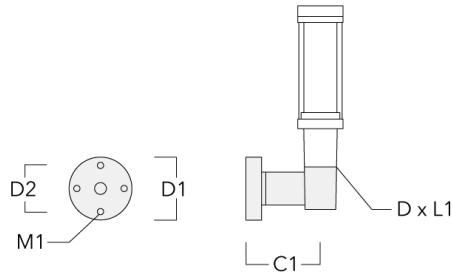

**Mounting Accessories**

**Wall and pole brackets RZ**

Description	Part ID	C1	D1	D2	D x L1	M1	Weight(lb)
RZ0-400 Wall bracket, single	115-1324	10.90"	9.1"	7.67"	3" x 3"	0.47"	7.72 lbs

RZ2-400 Pole bracket, double	115-1323	10.16"			3" x 3"		10.8 lbs
------------------------------	----------	--------	--	--	---------	--	----------