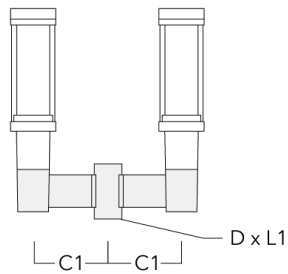

Mounting Accessories

Wall and pole brackets RZ

Description	Part ID	C1	D1	D2	D x L1	M1	Weight (lb)
RZ0-400 Wall bracket, single	115-1324	10.90"	9.1"	7.67"	3" x 3"	0.47"	7.72 lbs

RZ2-400 Pole bracket, double	115-1323	10.16"			3" x 3"		10.8 lbs
------------------------------	----------	--------	--	--	---------	--	----------