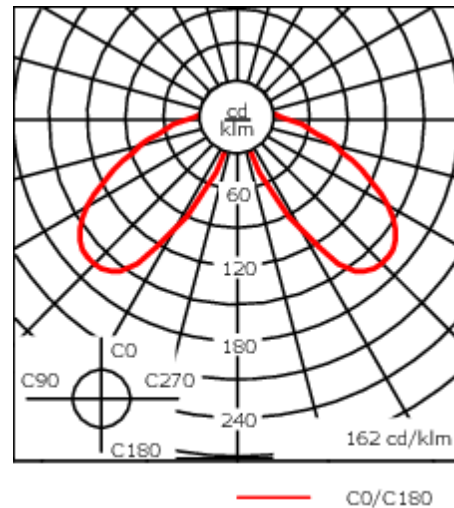

Beschreibung

IP66, SKI. SKII auf Anfrage. IK08. Korrosionsbeständiger Aluminiumguss. PCS beschichtete Edelstahlschrauben. 5CE Korrosionsschutz. CCG® Silikondichtung. PMMA Abdeckung. Die Leuchte wird anschlussfertig geliefert und muss zur Installation nicht geöffnet werden. Eingebaute elektronische Betriebsgeräte. Eingebaute LED Platine, austauschbar. CAD optimierte indirekte Optik zur Lichtlenkung und Entblendung.

Gewicht	7.10 kg
Lichtverteilung	symmetrisch [C60]
Lichtquelle	LED-FT-24W / 700 mA - 3000 K
CRI	80
Netz	EVG
LEDs	1
Bemessungsleistung	27 W
Bemessungslichtstrom (lm)	
LED Lumen	3150.5
Total Lumen	3150.5
Ta	25
Nominal Lichtstrom (lm)	
LED Lumen	4220
Total Lumen	4220
Tc	25

Spezifikationen

Materialbeschreibung

Gehäuse	Korrosionsbeständiges Aluminium
Abdeckung	PMMA
Farben	<div style="display: flex; flex-direction: column; gap: 5px;"> <div style="display: flex; align-items: center;"> <div style="width: 20px; height: 15px; background-color: black; margin-right: 5px;"></div> RAL9004 Signalschwarz </div> <div style="display: flex; align-items: center;"> <div style="width: 20px; height: 15px; background-color: #cccccc; margin-right: 5px;"></div> RAL9006 Weißaluminium </div> <div style="display: flex; align-items: center;"> <div style="width: 20px; height: 15px; background-color: #808080; margin-right: 5px;"></div> RAL9007 Graualuminium </div> <div style="display: flex; align-items: center;"> <div style="width: 20px; height: 15px; background-color: #333333; margin-right: 5px;"></div> RAL7016 Anthrazitgrau </div> <div style="display: flex; align-items: center;"> <div style="width: 20px; height: 15px; background-color: #e0e0e0; margin-right: 5px;"></div> RAL9016 Verkehrsweiß </div> </div>
Dichtung	CCG® Silikondichtung
Schrauben	PCS beschichtete Edelstahlschrauben
Schutzart	IP66
Schlagfestigkeit	IK08
Korrosionsbeständigkeit	5CE
Windangriffsfläche	0.162 m ²