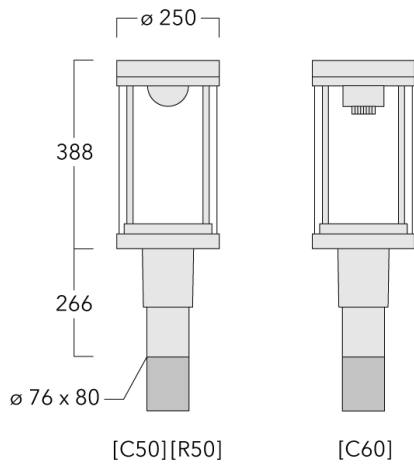

Beschreibung

IP66, SKI. SKII auf Anfrage. IK08. Korrosionsbeständiger Aluminiumguss. PCS beschichtete Edelstahlschrauben. 5CE Korrosionsschutz. CCG® Silikondichtung. PMMA Abdeckung. Die Leuchte wird anschlussfertig geliefert und muss zur Installation nicht geöffnet werden. Eingebaute elektronische Betriebsgeräte. Eingebaute LED Platine, austauschbar. CAD optimierte indirekte Optik zur Lichtlenkung und Entblendung.

Gewicht	7.10 kg
Lichtverteilung	symmetrisch [C60]
Lichtquelle	LED-FT-24W / 700 mA - 3000 K
CRI	80
Netz	EVG
LEDs	1
Bemessungsleistung	27 W
Bemessungslichtstrom (lm)	
LED Lumen	3150.5
Total Lumen	3150.5
Ta	25
Nominal Lichtstrom (lm)	
LED Lumen	4220
Total Lumen	4220
Tc	25

Spezifikationen

Materialbeschreibung

Gehäuse	Korrosionsbeständiges Aluminium
Abdeckung	PMMA
Farben	<div style="display: flex; flex-direction: column; gap: 5px;"> <div style="display: flex; align-items: center;"> <div style="width: 20px; height: 15px; background-color: black; margin-right: 5px;"></div> RAL9004 Signalschwarz </div> <div style="display: flex; align-items: center;"> <div style="width: 20px; height: 15px; background-color: #cccccc; margin-right: 5px;"></div> RAL9006 Weißaluminium </div> <div style="display: flex; align-items: center;"> <div style="width: 20px; height: 15px; background-color: #808080; margin-right: 5px;"></div> RAL9007 Graualuminium </div> <div style="display: flex; align-items: center;"> <div style="width: 20px; height: 15px; background-color: #333333; margin-right: 5px;"></div> RAL7016 Anthrazitgrau </div> <div style="display: flex; align-items: center;"> <div style="width: 20px; height: 15px; background-color: #e0e0e0; margin-right: 5px;"></div> RAL9016 Verkehrsweiß </div> </div>
Dichtung	CCG® Silikondichtung
Schrauben	PCS beschichtete Edelstahlschrauben
Schutzart	IP66
Schlagfestigkeit	IK08
Korrosionsbeständigkeit	5CE
Windangriffsfläche	0.162 m ²