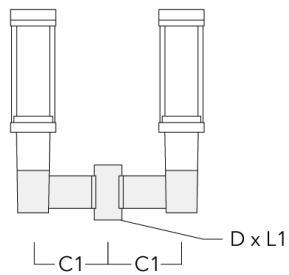

Beschreibung

IP66, SKI. SKII auf Anfrage. IK08. Korrosionsbeständiger Aluminiumguss. PCS beschichtete Edelstahlschrauben. 5CE Korrosionsschutz. CCG® Silikondichtung. PMMA Abdeckung. Die Leuchte wird anschlussfertig geliefert und muss zur Installation nicht geöffnet werden. Eingebaute elektronische Betriebsgeräte. Eingebaute LED Platine, austauschbar. CAD optimierte indirekte Optik zur Lichtlenkung und Entblendung.

Montagezubehör

Wand- und Mastausleger RZ

Beschreibung	Artikelnummer	C1	D1	D2	D x L1	M1	Gewicht (kg)
RZ0-400 Wandausleger, einfach	115-1324	277	231	195	76 x 80	12	3.50

RZ2-400 Mastausleger, zweifach	115-1323	258			76 x 100		4.90
--------------------------------	----------	-----	--	--	----------	--	------