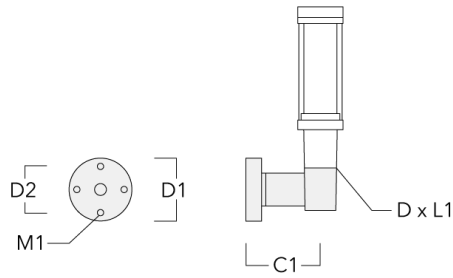

Montagezubehör

Wand- und Mastausleger RZ

Beschreibung	Artikelnummer	C1	D1	D2	D x L1	M1	Gewicht (kg)
RZ0-400 Wandausleger, einfach	115-1324	277	231	195	76 x 80	12	3.50

RZ2-400 Mastausleger, zweifach	115-1323	258			76 x 100		4.90
--------------------------------	----------	-----	--	--	----------	--	------