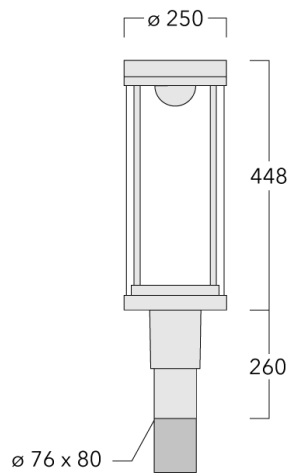

Spezifikationen

Materialbeschreibung

Gehäuse	Korrosionsbeständiges Aluminium
Abdeckung	PMMA
Farben	RAL9004 Signalschwarz RAL9007 Graualuminium RAL7016 Anthrazitgrau RAL9016 Verkehrsweiß
Dichtung	CCG® Silikondichtung
Schrauben	PCS beschichtete Edelstahlschrauben
Schutzart	IP66
Schlagfestigkeit	IK08
Korrosionsbeständigkeit	5CE
Windangriffsfläche	0.177 m²

Elektrische Beschreibung

Netz	220-240V / 50-60 Hz
Netzgerät / Vorschaltgerät	Eingebaute elektronische Betriebsgeräte
Leistungsfaktor	> 0.9

WE-EF Switzerland AG

Himmelrichstrasse 6, 6003 Luzern - Tel: +41 41 210 49 95

info.switzerland@we-ef.com - <https://we-ef.com/ch_de>

Technische Änderungen und Irrtümer vorbehalten. - Erstellt am 23.10.2024