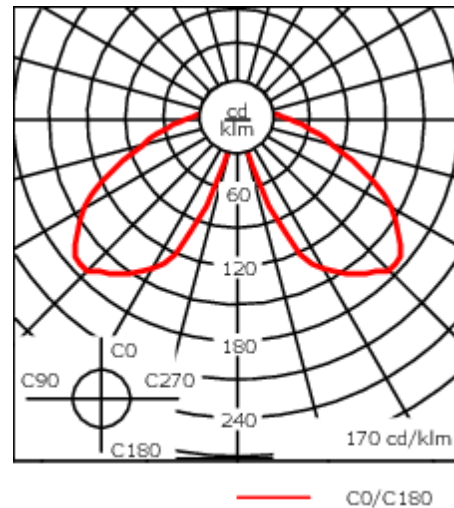

Spezifikationen

Materialbeschreibung

Gehäuse	Korrosionsbeständiges Aluminium
Abdeckung	PMMA
Farben	RAL9004 Signalschwarz RAL9007 Graualuminium RAL7016 Anthrazitgrau RAL9016 Verkehrsweiß
Dichtung	CCG® Silikondichtung
Schrauben	PCS beschichtete Edelstahlschrauben
Schutzart	IP66
Schlagfestigkeit	IK08
Korrosionsbeständigkeit	5CE
Windangriffsfläche	0.177 m²

Elektrische Beschreibung

Netz	220-240V / 50-60 Hz
Netzgerät / Vorschaltgerät	Eingebaute elektronische Betriebsgeräte
Leistungsfaktor	> 0.9

WE-EF Switzerland AG

Himmelrichstrasse 6, 6003 Luzern - Tel: +41 41 210 49 95

info.switzerland@we-ef.com - <https://we-ef.com/ch_de>

Technische Änderungen und Irrtümer vorbehalten. - Erstellt am 23.10.2024