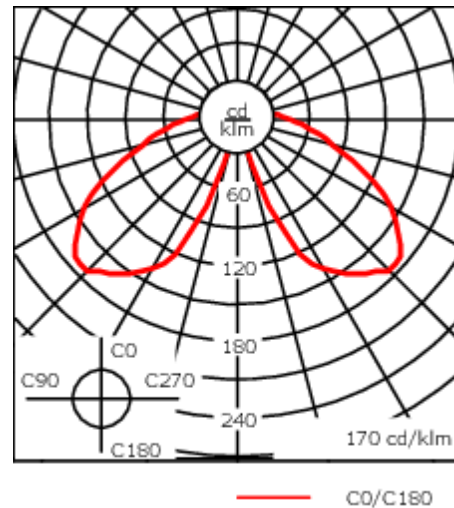

Lanterne livrée pré-câblée pour un branchement facile en pied de mât.

Hauteur de mât recommandée selon la puissance: 3 à 6m. Luminaire livré en standard avec alimentation DALI.

Poids	7.90 kg
Distribution de la lumière	symétrique, lentille diffusante circulaire 360° [C60]
Source lumineuse	LED-FT-37W / 700 mA - 4000 K
IRC	80
Alimentation électrique	ballast électronique
LEDs	1
Rated input power	42 W

Rated lumens (lm)

LED Lumen	5401
Total Lumen	5401
Ta	25

Flux lumineux nominal (lm)

LED Lumen	6695
Total Lumen	6695
Tc	25

Spécifications

Description du matériel

Corps	Corps en fonte d'aluminium, visserie inox avec traitement PCS
Lentille	PMMA
Couleurs	<div style="display: flex; align-items: center; gap: 10px;"> <div style="width: 20px; height: 15px; background-color: black; margin-right: 5px;"></div> RAL9004 Noir de sécurité <div style="width: 20px; height: 15px; background-color: gray; margin-right: 5px;"></div> RAL9007 Aluminium gris <div style="width: 20px; height: 15px; background-color: darkgray; margin-right: 5px;"></div> RAL7016 Gris anthracite <div style="width: 20px; height: 15px; background-color: lightgray; margin-right: 5px;"></div> RAL9016 Blanc signalisation </div>
Joint	Joint silicone CCG®
Visserie	PCS Inox avec recouvrement polymère
IP	IP66
IK	IK08
Protection contre la corrosion	5CE
Surface exposée au vent	0.177 m ²