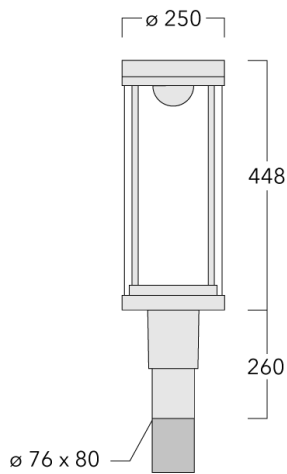

Description

IP66. Classe I. Classe II sur demande. IK08. Corps en fonte d'aluminium. Visserie inox avec traitement PCS. Protection contre la corrosion 5CE. Joint silicone CCG® (compression contrôlée). Vasque autonettoyante en PM-MA. Lentille diffusante 360° LED.

Lanterne livrée pré-câblée pour un branchement facile en pied de mât.

Hauteur de mât recommandée selon la puissance: 3 à 6m. Luminaire livré en standard avec alimentation DALI.

Poids	7.90 kg
Distribution de la lumière	symétrique, lentille diffusante circulaire 360° [C60]
Source lumineuse	LED-FT-37W / 700 mA - 4000 K
IRC	80
Alimentation électrique	ballast électronique
LEDs	1
Rated input power	42 W

Rated lumens (lm)

LED Lumen	5401
Total Lumen	5401
Ta	25

Flux lumineux nominal (lm)

LED Lumen	6695
Total Lumen	6695
Tc	25

Spécifications

Description du matériel

Corps	Corps en fonte d'aluminium, visserie inox avec traitement PCS
Lentille	PMMA
Couleurs	<div style="display: flex; align-items: center; gap: 10px;"> <div style="width: 20px; height: 15px; background-color: black; margin-right: 5px;"></div> RAL9004 Noir de sécurité <div style="width: 20px; height: 15px; background-color: gray; margin-right: 5px;"></div> RAL9007 Aluminium gris <div style="width: 20px; height: 15px; background-color: darkgray; margin-right: 5px;"></div> RAL7016 Gris anthracite <div style="width: 20px; height: 15px; background-color: lightgray; margin-right: 5px;"></div> RAL9016 Blanc signalisation </div>
Joint	Joint silicone CCG®
Visserie	PCS Inox avec recouvrement polymère
IP	IP66
IK	IK08
Protection contre la corrosion	5CE
Surface exposée au vent	0.177 m ²