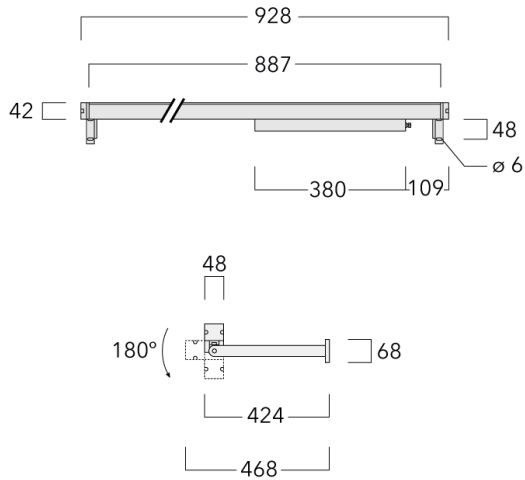

Spécifications

Description du matériel

Corps	Corps en fonte d'aluminium, visserie inox avec traitement PCS
Lentille	PMMA
Couleurs	RAL9004 Noir de sécurité RAL9007 Aluminium gris RAL7016 Gris anthracite RAL9016 Blanc signalisation
Joint	Joint silicone
Visserie	Visserie inox avec traitement PCS
IP	IP67
IK	IK09
Protection contre la corrosion	5CE

Description électrique

Alimentation électrique	220-240V / 50-60 Hz
Driver	Driver électronique avec interface DALI

WE-EF Switzerland AG

Himmelrichstrasse 6, 6003 Luzern - Téléphone: +41 22 752 49 94

info.switzerland@we-ef.com - <https://we-ef.com/ch_fr>

Sous réserve de modifications techniques et d'erreurs. - Généré le 23/10/2024