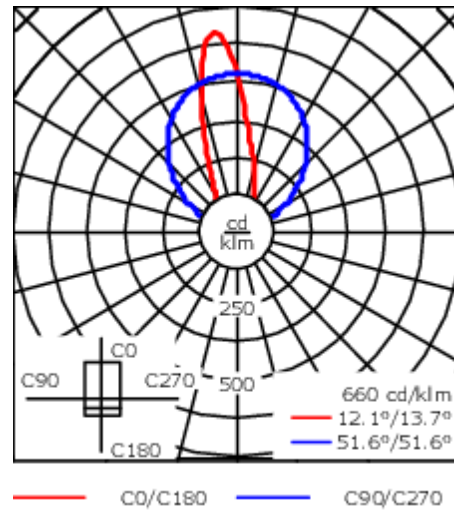

Spécifications

Description du matériel

Corps	Corps en fonte d'aluminium, visserie inox avec traitement PCS
Lentille	PMMA
Couleurs	RAL9004 Noir de sécurité RAL9007 Aluminium gris RAL7016 Gris anthracite RAL9016 Blanc signalisation
Joint	Joint silicone
Visserie	Visserie inox avec traitement PCS
IP	IP67
IK	IK09
Protection contre la corrosion	5CE

Description électrique

Alimentation électrique	220-240V / 50-60 Hz
Driver	Driver électronique avec interface DALI

WE-EF Switzerland AG

Himmelrichstrasse 6, 6003 Luzern - Téléphone: +41 22 752 49 94

info.switzerland@we-ef.com - <https://we-ef.com/ch_fr>

Sous réserve de modifications techniques et d'erreurs. - Généré le 23/10/2024