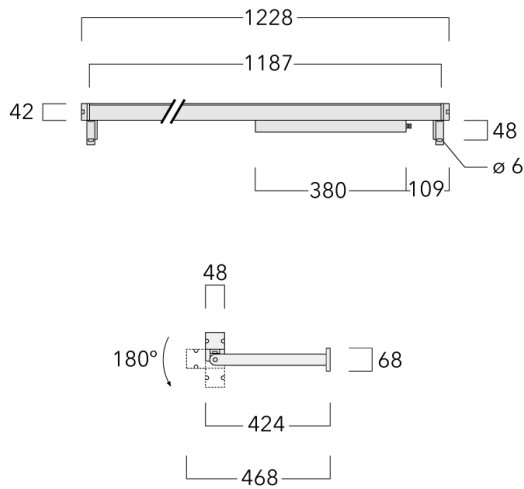

Beschreibung

IP67, SKI. IK09. Korrosionsbeständiges Aluminium. PCS beschichtete Edelstahlschrauben. 5CE Korrosionsschutz. Silikondichtung. PMMA Abdeckung. Lineare PMMA LED Linse. 1,2 m Anschlussleitung, UV-stabilisiert und PVC frei. Die Leuchte ist fertig vorverdrahtet und braucht zur Installation nicht geöffnet werden, sie ist stufenlos um 180° neigbar. Integrierter LED Treiber mit DALI Interface.

Ausführung mit separatem LED-Treiber auf Anfrage.

Gewicht	4.00 kg
Lichtverteilung	asymmetrisch linear, wallwash [LA10]
Lichtquelle	LED-64/40W / 225 mA - 4000 K
CRI	80
Netz	EVG
LEDs	64
Bemessungsleistung	44 W
Nominal Lichtstrom (lm)	
LED Lumen	90
Total Lumen	5760
Tj	85
Bemessungslichtstrom (lm)	
LED Lumen	64.1
Total Lumen	4099.7
Ta	25

Spezifikationen

Materialbeschreibung

Gehäuse	Korrosionsbeständiges Aluminium
Abdeckung	PMMA
Farben	<div style="display: flex; align-items: center;"> <div style="width: 20px; height: 10px; background-color: black; margin-right: 5px;"></div> <div style="margin-right: 10px;">RAL9004 Signalschwarz</div> </div> <div style="display: flex; align-items: center;"> <div style="width: 20px; height: 10px; background-color: #cccccc; margin-right: 5px;"></div> <div style="margin-right: 10px;">RAL9006 Weißaluminium</div> </div> <div style="display: flex; align-items: center;"> <div style="width: 20px; height: 10px; background-color: #808080; margin-right: 5px;"></div> <div style="margin-right: 10px;">RAL9007 Graualuminium</div> </div> <div style="display: flex; align-items: center;"> <div style="width: 20px; height: 10px; background-color: #333333; margin-right: 5px;"></div> <div style="margin-right: 10px;">RAL7016 Anthrazitgrau</div> </div> <div style="display: flex; align-items: center;"> <div style="width: 20px; height: 10px; background-color: #e0e0e0; margin-right: 5px;"></div> <div>RAL9016 Verkehrsweiß</div> </div>
Dichtung	Silikondichtung
Schrauben	PCS beschichtete Edelstahlschrauben
Schutzart	IP67
Schlagfestigkeit	IK09
Korrosionsbeständigkeit	5CE