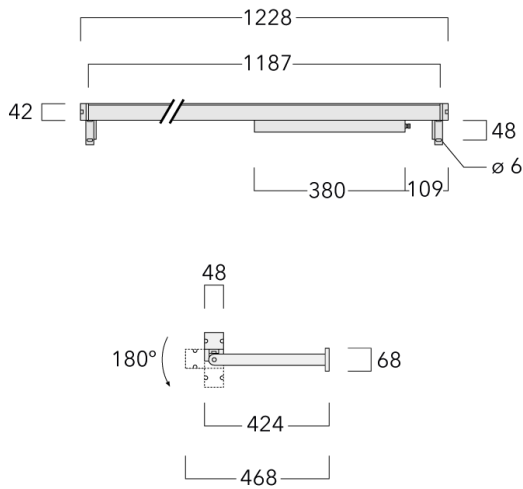

Beschreibung

IP67, SKI. IK09. Korrosionsbeständiges Aluminium. PCS beschichtete Edelstahlschrauben. 5CE Korrosionsschutz. Silikondichtung. PMMA Abdeckung. Lineare PMMA LED Linse. 1,2 m Anschlussleitung, UV-stabilisiert und PVC frei. Die Leuchte ist fertig vorverdrahtet und braucht zur Installation nicht geöffnet werden, sie ist stufenlos um 180° neigbar. Integrierter LED Treiber mit DALI Interface.

Ausführung mit separatem LED-Treiber auf Anfrage.

Gewicht	4.00 kg
Lichtverteilung	asymmetrisch linear, wallwash [LA10]
Lichtquelle	LED-64/40W / 225 mA - 4000 K
CRI	80
Netz	EVG
LEDs	64
Bemessungsleistung	44 W
Nominal Lichtstrom (lm)	
LED Lumen	90
Total Lumen	5760
Tj	85
Bemessungslichtstrom (lm)	
LED Lumen	64.1
Total Lumen	4099.7
Ta	25

Spezifikationen

Materialbeschreibung

Gehäuse	Korrosionsbeständiges Aluminium
Abdeckung	PMMA
Farben	<div style="display: flex; align-items: center;"> <div style="width: 20px; height: 10px; background-color: black; margin-right: 5px;"></div> <div style="margin-right: 10px;">RAL9004 Signalschwarz</div> </div> <div style="display: flex; align-items: center;"> <div style="width: 20px; height: 10px; background-color: #cccccc; margin-right: 5px;"></div> <div style="margin-right: 10px;">RAL9006 Weißaluminium</div> </div> <div style="display: flex; align-items: center;"> <div style="width: 20px; height: 10px; background-color: #808080; margin-right: 5px;"></div> <div style="margin-right: 10px;">RAL9007 Graualuminium</div> </div> <div style="display: flex; align-items: center;"> <div style="width: 20px; height: 10px; background-color: #333333; margin-right: 5px;"></div> <div style="margin-right: 10px;">RAL7016 Anthrazitgrau</div> </div> <div style="display: flex; align-items: center;"> <div style="width: 20px; height: 10px; background-color: #e0e0e0; margin-right: 5px;"></div> <div>RAL9016 Verkehrsweiß</div> </div>
Dichtung	Silikondichtung
Schrauben	PCS beschichtete Edelstahlschrauben
Schutzart	IP67
Schlagfestigkeit	IK09
Korrosionsbeständigkeit	5CE