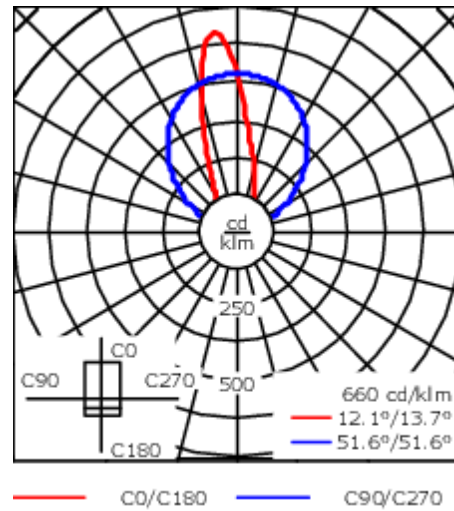

Beschreibung

IP67, SKI. IK09. Korrosionsbeständiges Aluminium. PCS beschichtete Edelstahlschrauben. 5CE Korrosionsschutz. Silikondichtung. PMMA Abdeckung. Lineare PMMA LED Linse. 1,2 m Anschlussleitung, UV-stabilisiert und PVC frei. Die Leuchte ist fertig vorverdrahtet und braucht zur Installation nicht geöffnet werden, sie ist stufenlos um 180° neigbar. Integrierter LED Treiber mit DALI Interface.

Ausführung mit separatem LED-Treiber auf Anfrage.

Gewicht	4.00 kg
Lichtverteilung	asymmetrisch linear, wallwash [LA10]
Lichtquelle	LED-64/40W / 225 mA - 4000 K
CRI	80
Netz	EVG
LEDs	64
Bemessungsleistung	44 W
Nominal Lichtstrom (lm)	
LED Lumen	90
Total Lumen	5760
Tj	85
Bemessungslichtstrom (lm)	
LED Lumen	64.1
Total Lumen	4099.7
Ta	25

Spezifikationen

Materialbeschreibung

Gehäuse	Korrosionsbeständiges Aluminium
Abdeckung	PMMA
Farben	<div style="display: flex; align-items: center;"> <div style="width: 20px; height: 10px; background-color: black; margin-right: 5px;"></div> <div style="margin-right: 10px;">RAL9004 Signalschwarz</div> </div> <div style="display: flex; align-items: center;"> <div style="width: 20px; height: 10px; background-color: #cccccc; margin-right: 5px;"></div> <div style="margin-right: 10px;">RAL9006 Weißaluminium</div> </div> <div style="display: flex; align-items: center;"> <div style="width: 20px; height: 10px; background-color: #808080; margin-right: 5px;"></div> <div style="margin-right: 10px;">RAL9007 Graualuminium</div> </div> <div style="display: flex; align-items: center;"> <div style="width: 20px; height: 10px; background-color: #333333; margin-right: 5px;"></div> <div style="margin-right: 10px;">RAL7016 Anthrazitgrau</div> </div> <div style="display: flex; align-items: center;"> <div style="width: 20px; height: 10px; background-color: #e0e0e0; margin-right: 5px;"></div> <div>RAL9016 Verkehrsweiß</div> </div>
Dichtung	Silikondichtung
Schrauben	PCS beschichtete Edelstahlschrauben
Schutzart	IP67
Schlagfestigkeit	IK09
Korrosionsbeständigkeit	5CE