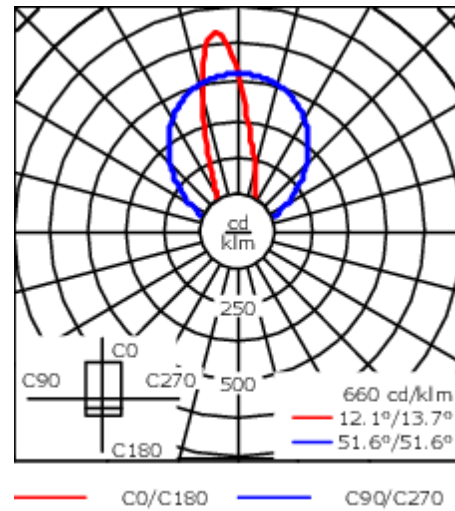

Beschreibung

IP67, SKI. IK09. Korrosionsbeständiges Aluminium. PCS beschichtete Edelstahlschrauben. 5CE Korrosionsschutz. Silikondichtung. PMMA Abdeckung. Lineare PMMA LED Linse. 1,2 m Anschlussleitung, UV-stabilisiert und PVC frei. Die Leuchte ist fertig vorverdrahtet und braucht zur Installation nicht geöffnet werden, sie ist stufenlos um 180° neigbar. Integrierter LED Treiber mit DALI Interface.

Ausführung mit separatem LED-Treiber auf Anfrage.

Gewicht	4.00 kg
Lichtverteilung	asymmetrisch linear, wallwash [LA10]
Lichtquelle	LED-64/40W / 225 mA - 4000 K
CRI	80
Netz	EVG
LEDs	64
Bemessungsleistung	44 W
Nominal Lichtstrom (lm)	
LED Lumen	90
Total Lumen	5760
Tj	85
Bemessungslichtstrom (lm)	
LED Lumen	64.1
Total Lumen	4099.7
Ta	25

Spezifikationen

Materialbeschreibung

Gehäuse	Korrosionsbeständiges Aluminium
Abdeckung	PMMA
Farben	<div style="display: flex; align-items: center;"> <div style="width: 20px; height: 10px; background-color: black; margin-right: 5px;"></div> <div style="margin-right: 10px;">RAL9004 Signalschwarz</div> </div> <div style="display: flex; align-items: center;"> <div style="width: 20px; height: 10px; background-color: #cccccc; margin-right: 5px;"></div> <div style="margin-right: 10px;">RAL9006 Weißaluminium</div> </div> <div style="display: flex; align-items: center;"> <div style="width: 20px; height: 10px; background-color: #808080; margin-right: 5px;"></div> <div style="margin-right: 10px;">RAL9007 Graualuminium</div> </div> <div style="display: flex; align-items: center;"> <div style="width: 20px; height: 10px; background-color: #333333; margin-right: 5px;"></div> <div style="margin-right: 10px;">RAL7016 Anthrazitgrau</div> </div> <div style="display: flex; align-items: center;"> <div style="width: 20px; height: 10px; background-color: #e0e0e0; margin-right: 5px;"></div> <div>RAL9016 Verkehrsweiß</div> </div>
Dichtung	Silikondichtung
Schrauben	PCS beschichtete Edelstahlschrauben
Schutzart	IP67
Schlagfestigkeit	IK09
Korrosionsbeständigkeit	5CE