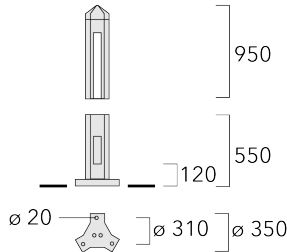

**Beschreibung**

IP44, SKI. SKII auf Anfrage. IK10. Korrosionsbeständiges Aluminium, PCS beschichtete Edelstahlschrauben. 5CE Korrosionsschutz. Silikondichtung. Prismatische Polycarbonat Abdeckungen, 3 x 120° versetzt. Reflektor aus eloxiertem Reinstaluminium. Eingebaute LEDs. Einfacher Ein- und Ausbau der LED Platine.

Fertig vorverdrahtet mit eingebautem Kabelanschlusskasten, Sicherung und Tür.

Gewicht	16.60 kg
Lichtverteilung	three sided light output
Lichtquelle	LED-FT-37W / 1050 mA - 3000 K
CRI	80
Netz	EVG
LEDs	1
Bemessungsleistung	42 W

**Bemessungslichtstrom (lm)**

LED Lumen	2546.5
Total Lumen	2546.5
Ta	25

**Nominal Lichtstrom (lm)**

LED Lumen	6380
Total Lumen	6380
Tc	25

### Materialbeschreibung

Gehäuse	Korrosionsbeständiges Aluminium
Abdeckung	Prismatische Polycarbonat Abdeckung, 3 x120° versetzt
Farben	<div style="display: flex; align-items: center;"> <div style="width: 20px; height: 10px; background-color: black; margin-right: 5px;"></div> <span>RAL9004 Signalschwarz</span> </div> <div style="display: flex; align-items: center; margin-top: 5px;"> <div style="width: 20px; height: 10px; background-color: gray; margin-right: 5px;"></div> <span>RAL9007 Graualuminium</span> </div> <div style="display: flex; align-items: center; margin-top: 5px;"> <div style="width: 20px; height: 10px; background-color: darkgray; margin-right: 5px;"></div> <span>RAL7016 Anthrazitgrau</span> </div> <div style="display: flex; align-items: center; margin-top: 5px;"> <div style="width: 20px; height: 10px; background-color: lightgray; margin-right: 5px;"></div> <span>RAL9016 Verkehrsweiß</span> </div>
Dichtung	Silikondichtung
Schrauben	PCS beschichtete Edelstahlschrauben
Schutzart	IP44
Schlagfestigkeit	IK10
Korrosionsbeständigkeit	5CE