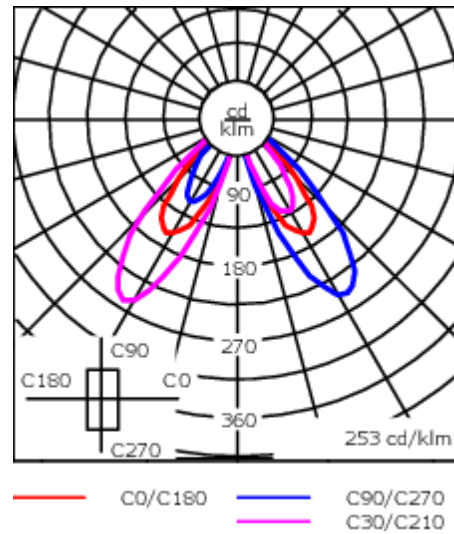

**Beschreibung**

IP44, SKI. SKII auf Anfrage. IK10. Korrosionsbeständiges Aluminium, PCS beschichtete Edelstahlschrauben. 5CE Korrosionsschutz. Silikondichtung. Prismatische Polycarbonat Abdeckungen, 3 x 120° versetzt. Reflektor aus eloxiertem Reinstaluminium. Eingebaute LEDs. Einfacher Ein- und Ausbau der LED Platine.

Fertig vorverdrahtet mit eingebautem Kabelanschlusskasten, Sicherung und Tür.

Gewicht	16.60 kg
Lichtverteilung	three sided light output
Lichtquelle	LED-FT-37W / 1050 mA - 3000 K
CRI	80
Netz	EVG
LEDs	1
Bemessungsleistung	42 W

**Bemessungslichtstrom (lm)**

LED Lumen	2546.5
Total Lumen	2546.5
Ta	25

**Nominal Lichtstrom (lm)**

LED Lumen	6380
Total Lumen	6380
Tc	25