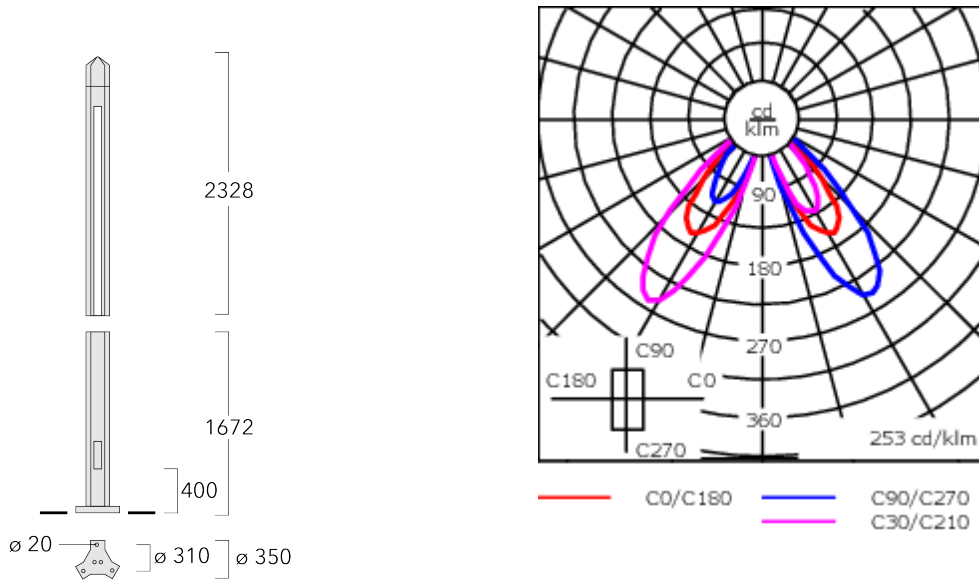

Description

IP44. Classe I. Classe II sur demande. IK10. Corps en fonte d'aluminium. Visserie inox avec traitement PCS. Protection contre la corrosion 5CE. Joint silicone. Vasque en polycarbonate. Lentille diffusante 360° LED (3 x 120°).

Livrée pré-câblée, avec porte de visite.

Poids	32.60 kg
Distribution de la lumière	three sided light output
Source lumineuse	LED-FT-37W / 1050 mA - 4000 K
IRC	80
Alimentation électrique	ballast électronique
LEDs	1
Rated input power	42 W
Rated lumens (lm)	
LED Lumen	2656.2
Total Lumen	2656.2
Ta	25
Flux lumineux nominal (lm)	
LED Lumen	6655
Total Lumen	6655
Tc	25

Spécifications

Description du matériel

Corps	Corps en fonte d'aluminium
Lentille	Vasque en polycarbonate. Lentille diffusante 360° LED (3 x 120°)
Couleurs	<div style="display: flex; align-items: center;"> <div style="width: 20px; height: 15px; background-color: black; margin-right: 5px;"></div> RAL9004 Noir de sécurité </div> <div style="display: flex; align-items: center; margin-top: 5px;"> <div style="width: 20px; height: 15px; background-color: gray; margin-right: 5px;"></div> RAL9007 Aluminium gris </div> <div style="display: flex; align-items: center; margin-top: 5px;"> <div style="width: 20px; height: 15px; background-color: darkgray; margin-right: 5px;"></div> RAL7016 Gris anthracite </div> <div style="display: flex; align-items: center; margin-top: 5px;"> <div style="width: 20px; height: 15px; background-color: lightgray; margin-right: 5px;"></div> RAL9016 Blanc signalisation </div>
Joint	Joint silicone
Visserie	PCS Inox avec recouvrement polymère
IP	IP44
IK	IK10
Protection contre la corrosion	5CE