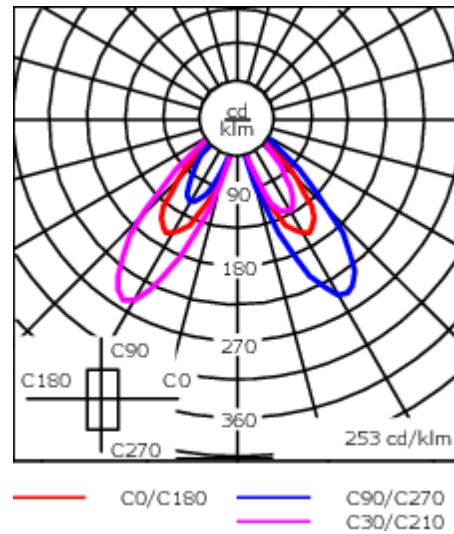

Description

IP44. Classe I. Classe II sur demande. IK10. Corps en fonte d'aluminium. Visserie inox avec traitement PCS. Protection contre la corrosion 5CE. Joint silicone. Vasque en polycarbonate. Lentille diffusante 360° LED (3 x 120°).

Livrée pré-câblée, avec porte de visite.

Poids	16.90 kg
Distribution de la lumière	three sided light output
Source lumineuse	LED-FT-37W / 1050 mA - 3000 K
IRC	80
Alimentation électrique	ballast électronique
LEDs	1
Rated input power	42 W
Rated lumens (lm)	
LED Lumen	2546.5
Total Lumen	2546.5
Ta	25
Flux lumineux nominal (lm)	
LED Lumen	6380
Total Lumen	6380
Tc	25

Spécifications

Description du matériel

Corps	Corps en fonte d'aluminium
Lentille	Vasque en polycarbonate. Lentille diffusante 360° LED (3 x 120°)
Couleurs	<div style="display: flex; align-items: center;"> <div style="width: 20px; height: 15px; background-color: black; margin-right: 5px;"></div> RAL9004 Noir de sécurité </div> <div style="display: flex; align-items: center; margin-top: 5px;"> <div style="width: 20px; height: 15px; background-color: gray; margin-right: 5px;"></div> RAL9007 Aluminium gris </div> <div style="display: flex; align-items: center; margin-top: 5px;"> <div style="width: 20px; height: 15px; background-color: #333; margin-right: 5px;"></div> RAL7016 Gris anthracite </div> <div style="display: flex; align-items: center; margin-top: 5px;"> <div style="width: 20px; height: 15px; background-color: #eee; margin-right: 5px;"></div> RAL9016 Blanc signalisation </div>
Joint	Joint silicone
Visserie	PCS Inox avec revêtement polymère
IP	IP44
IK	IK10
Protection contre la corrosion	5CE