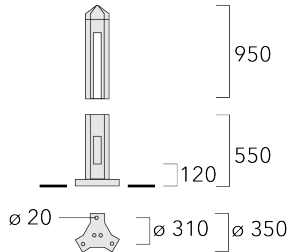

Description

IP44. Classe I. Classe II sur demande. IK10. Corps en fonte d'aluminium. Visserie inox avec traitement PCS. Protection contre la corrosion 5CE. Joint silicone. Vasque en polycarbonate. Lentille diffusante 360° LED (3 x 120°).

Livrée pré-câblée, avec porte de visite.

Poids	16.90 kg
Distribution de la lumière	three sided light output
Source lumineuse	LED-FT-37W / 1050 mA - 3000 K
IRC	80
Alimentation électrique	ballast électronique
LEDs	1
Rated input power	42 W
Rated lumens (lm)	
LED Lumen	2546.5
Total Lumen	2546.5
Ta	25
Flux lumineux nominal (lm)	
LED Lumen	6380
Total Lumen	6380
Tc	25

Spécifications

Description du matériel

Corps	Corps en fonte d'aluminium
Lentille	Vasque en polycarbonate. Lentille diffusante 360° LED (3 x 120°)
Couleurs	<div style="display: flex; align-items: center;"> <div style="width: 20px; height: 15px; background-color: black; margin-right: 5px;"></div> RAL9004 Noir de sécurité </div> <div style="display: flex; align-items: center; margin-top: 5px;"> <div style="width: 20px; height: 15px; background-color: gray; margin-right: 5px;"></div> RAL9007 Aluminium gris </div> <div style="display: flex; align-items: center; margin-top: 5px;"> <div style="width: 20px; height: 15px; background-color: #333; margin-right: 5px;"></div> RAL7016 Gris anthracite </div> <div style="display: flex; align-items: center; margin-top: 5px;"> <div style="width: 20px; height: 15px; background-color: #eee; margin-right: 5px;"></div> RAL9016 Blanc signalisation </div>
Joint	Joint silicone
Visserie	PCS Inox avec revêtement polymère
IP	IP44
IK	IK10
Protection contre la corrosion	5CE