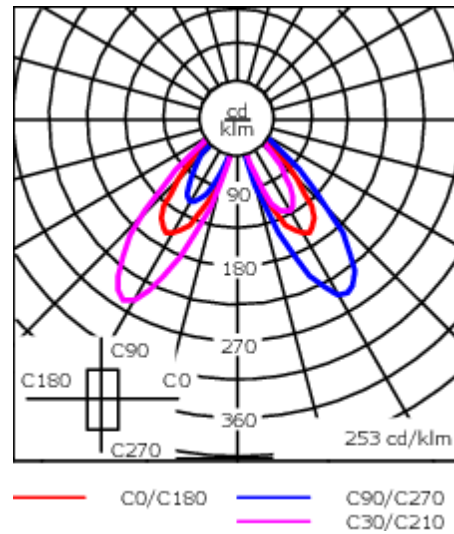

Beschreibung

IP44, SKI. SKII auf Anfrage. IK10. Korrosionsbeständiges Aluminium, PCS beschichtete Edelstahlschrauben. 5CE Korrosionsschutz. Silikondichtung. Prismatische Polycarbonat Abdeckungen, 3 x 120° versetzt. Reflektor aus eloxiertem Reinstaluminium. Eingebaute LEDs. Einfacher Ein- und Ausbau der LED Platine.

Fertig vorverdrahtet mit eingebautem Kabelanschlusskasten, Sicherung und Tür.

Gewicht	16.90 kg
Lichtverteilung	three sided light output
Lichtquelle	LED-FT-37W / 1050 mA - 4000 K
CRI	80
Netz	EVG
LEDs	1
Bemessungsleistung	42 W

Bemessungslichtstrom (lm)

LED Lumen	2656.2
Total Lumen	2656.2
Ta	25

Nominal Lichtstrom (lm)

LED Lumen	6655
Total Lumen	6655
Tc	25

Spezifikationen

Materialbeschreibung

Gehäuse	Korrosionsbeständiges Aluminium
Abdeckung	Prismatische Polycarbonat Abdeckung, 3 x120° versetzt
Farben	<div style="display: flex; align-items: center;"> <div style="width: 20px; height: 15px; background-color: black; margin-right: 5px;"></div> RAL9004 Signalschwarz </div> <div style="display: flex; align-items: center; margin-top: 5px;"> <div style="width: 20px; height: 15px; background-color: gray; margin-right: 5px;"></div> RAL9007 Graualuminium </div> <div style="display: flex; align-items: center; margin-top: 5px;"> <div style="width: 20px; height: 15px; background-color: darkgray; margin-right: 5px;"></div> RAL7016 Anthrazitgrau </div> <div style="display: flex; align-items: center; margin-top: 5px;"> <div style="width: 20px; height: 15px; background-color: lightgray; margin-right: 5px;"></div> RAL9016 Verkehrsweiß </div>
Dichtung	Silikondichtung
Schrauben	PCS beschichtete Edelstahlschrauben
Schutzart	IP44
Schlagfestigkeit	IK10
Korrosionsbeständigkeit	5CE