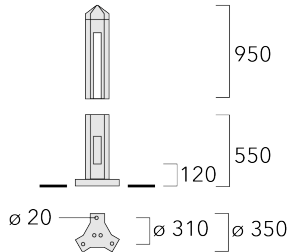

Beschreibung

IP44, SKI. SKII auf Anfrage. IK10. Korrosionsbeständiges Aluminium, PCS beschichtete Edelstahlschrauben. 5CE Korrosionsschutz. Silikondichtung. Prismatische Polycarbonat Abdeckungen, 3 x 120° versetzt. Reflektor aus eloxiertem Reinstaluminium. Eingebaute LEDs. Einfacher Ein- und Ausbau der LED Platine.

Fertig vorverdrahtet mit eingebautem Kabelanschlusskasten, Sicherung und Tür.

Gewicht	16.90 kg
Lichtverteilung	three sided light output
Lichtquelle	LED-FT-37W / 1050 mA - 4000 K
CRI	80
Netz	EVG
LEDs	1
Bemessungsleistung	42 W

Bemessungslichtstrom (lm)

LED Lumen	2656.2
Total Lumen	2656.2
Ta	25

Nominal Lichtstrom (lm)

LED Lumen	6655
Total Lumen	6655
Tc	25

Spezifikationen

Materialbeschreibung

Gehäuse	Korrosionsbeständiges Aluminium
Abdeckung	Prismatische Polycarbonat Abdeckung, 3 x120° versetzt
Farben	<div style="display: flex; align-items: center;"> <div style="width: 20px; height: 15px; background-color: black; margin-right: 5px;"></div> RAL9004 Signalschwarz </div> <div style="display: flex; align-items: center; margin-top: 5px;"> <div style="width: 20px; height: 15px; background-color: gray; margin-right: 5px;"></div> RAL9007 Graualuminium </div> <div style="display: flex; align-items: center; margin-top: 5px;"> <div style="width: 20px; height: 15px; background-color: darkgray; margin-right: 5px;"></div> RAL7016 Anthrazitgrau </div> <div style="display: flex; align-items: center; margin-top: 5px;"> <div style="width: 20px; height: 15px; background-color: lightgray; margin-right: 5px;"></div> RAL9016 Verkehrsweiß </div>
Dichtung	Silikondichtung
Schrauben	PCS beschichtete Edelstahlschrauben
Schutzart	IP44
Schlagfestigkeit	IK10
Korrosionsbeständigkeit	5CE