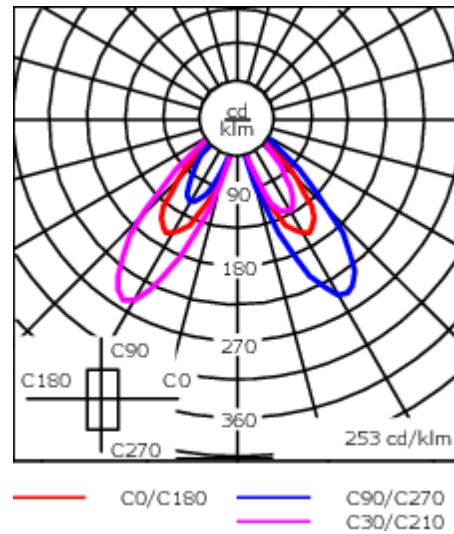

Spécifications

Description du matériel

Corps	Corps en fonte d'aluminium
Lentille	Vasque en polycarbonate. Lentille diffusante 360° LED (3 x 120°)
Couleurs	RAL9004 Noir de sécurité RAL9007 Aluminium gris RAL7016 Gris anthracite RAL9016 Blanc signalisation
Joint	Joint silicone
Visserie	PCS Inox avec revêtement polymère
IP	IP44
IK	IK10
Protection contre la corrosion	5CE

Description électrique

Alimentation électrique	220-240V / 50-60 Hz
Driver	Driver électronique
Power factor	> 0.9