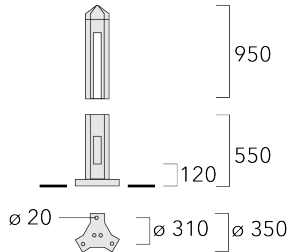

Spécifications

Description du matériel

Corps	Corps en fonte d'aluminium
Lentille	Vasque en polycarbonate. Lentille diffusante 360° LED (3 x 120°)
Couleurs	RAL9004 Noir de sécurité RAL9007 Aluminium gris RAL7016 Gris anthracite RAL9016 Blanc signalisation
Joint	Joint silicone
Visserie	PCS Inox avec revêtement polymère
IP	IP44
IK	IK10
Protection contre la corrosion	5CE

Description électrique

Alimentation électrique	220-240V / 50-60 Hz
Driver	Driver électronique
Power factor	> 0.9