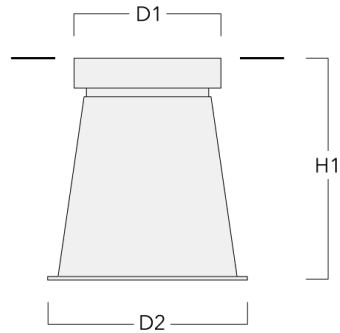

185-3080

ESC130 LED

we-ef

Montagezubehör

Bodeneinbautopf

Beschreibung	Artikelnummer	D1	D2	H1	Gewicht (kg)	D	H
Einbautopf, Kunststoff	185-0322	250	270	375	1.50	250/270	375

Montageabdeckung

Beschreibung	Artikelnummer	C1
Montageabdeckung BE	185-0325	250

WE-EF LEUCHTEN GmbH

Töpinger Straße 16, 29646 Bispingen, Germany - Tel: +49 5194 909-0

info.germany@we-ef.com - <https://we-ef.com/de>

Technische Änderungen und Irrtümer vorbehalten. - Erstellt am 23.11.2024