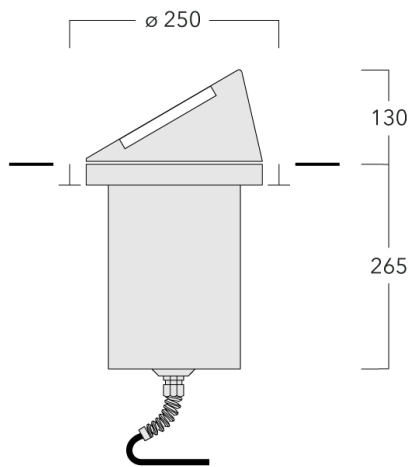

Beschreibung

IP67, SKI. IK07. Nicht rostender Edelstahl, PCS beschichtete Edelstahlschrauben. Leuchtenkopf mit 30° Neigung aus korrosionsbeständigem AlSi-Guss reduziert die Blendung für Fußgänger und verhindert die Verschmutzung durch z.B. Insekten und Laub. 5CE Korrosionsschutz. Silikondichtung. Sicherheitsglas. Eingebaute elektronische Betriebsgeräte, thermisch getrennt. CAD-optimierte Technik zur Lichtlenkung und Entblendung. Eingebaute LED Platine. Vergossene und angeschlossene 1,5 m lange Anschlussleitung mit Knickschutz, PVC frei.

Für die Montage wird ein Einbautopf benötigt, separat zu bestellen.

Gewicht	7.90 kg
Lichtverteilung	symmetrisch extrem engstrahlend [EE]
Lichtquelle	LED-12/18W / 500 mA - 4000 K
CRI	80
Netz	EVG
LEDs	12
Bemessungsleistung	21 W

Nominal Lichtstrom (lm)

LED Lumen	230
Total Lumen	2760
Tj	85

Bemessungslichtstrom (lm)

LED Lumen	160.6
Total Lumen	1926.8
Ta	25

185-3080

ESC130 LED

we-ef

Spezifikationen

Materialbeschreibung

Gehäuse	Edelstahl. Leuchtenkopf aus korrosionsbeständigem AlSi-Guss
Abdeckung	Sicherheitsglas
Farben	 RAL9004 Signalschwarz  RAL9006 Weißaluminium  RAL9007 Graualuminium  RAL7016 Anthrazitgrau  RAL9016 Verkehrsweiß
Dichtung	Silikondichtung
Schrauben	PCS beschichtete Edelstahlschrauben
Schutzart	IP67
Schlagfestigkeit	IK07
Korrosionsbeständigkeit	5CE