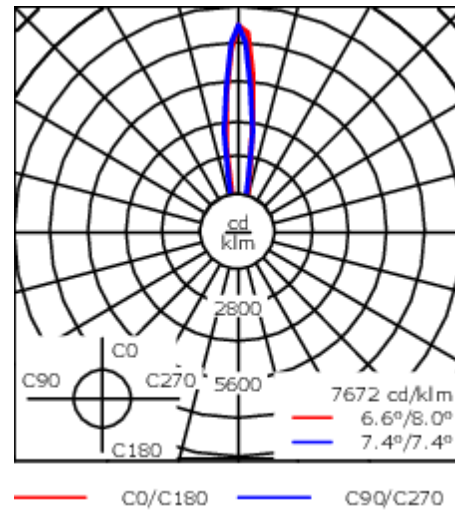

Für die Montage wird ein Einbautopf benötigt, separat zu bestellen.

Gewicht	7.90 kg
Lichtverteilung	symmetrisch extrem engstrahlend [EE]
Lichtquelle	LED-12/18W / 500 mA - 4000 K
CRI	80
Netz	EVG
LEDs	12
Bemessungsleistung	21 W

Nominal Lichtstrom (lm)

LED Lumen	230
Total Lumen	2760
Tj	85

Bemessungslichtstrom (lm)

LED Lumen	160.6
Total Lumen	1926.8
Ta	25

185-3080

ESC130 LED

we-ef

Spezifikationen