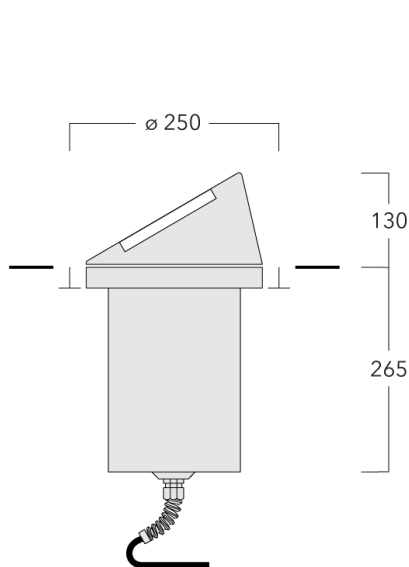

Spécifications

Description du matériel

Corps	Caisson et collerette en acier inoxydable
Lentille	Verre de sécurité
Couleurs	RAL9004 Noir de sécurité RAL9007 Aluminium gris RAL7016 Gris anthracite RAL9016 Blanc signalisation
Joint	Joint silicone
Visserie	PCS Inox avec revêtement polymère
IP	IP67
IK	IK07
Protection contre la corrosion	5CE

Description électrique

Driver	Driver électronique

Informations complémentaires

Durée de vie	Ta=25° L90B10 > 90000h
Classe d'efficacité énergétique	C-D