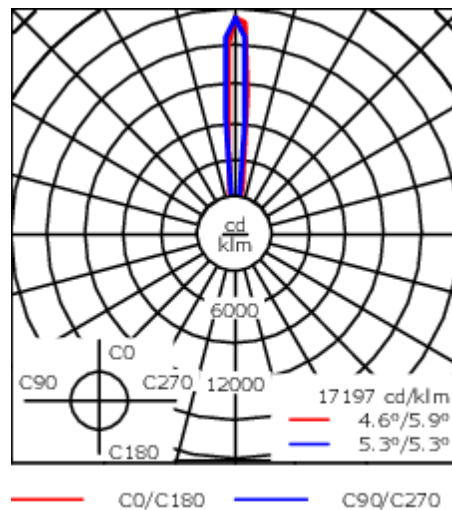

Spécifications

Description du matériel

Corps	Caisson et collerette en acier inoxydable
Lentille	Verre de sécurité
Couleurs	RAL9004 Noir de sécurité RAL9007 Aluminium gris RAL7016 Gris anthracite RAL9016 Blanc signalisation
Joint	Joint silicone
Visserie	PCS Inox avec revêtement polymère
IP	IP67
IK	IK07
Protection contre la corrosion	5CE

Description électrique

Driver	Driver électronique

Informations complémentaires

Durée de vie	Ta=25° L90B10 > 90000h
Classe d'efficacité énergétique	C-D