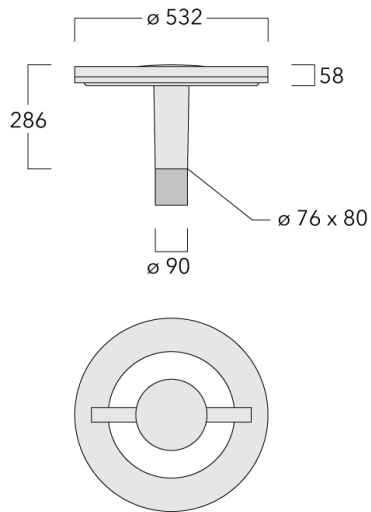

Lanterne livrée pré-câblée pour un branchement facile en pied de mât.

Hauteur de mât recommandée selon la puissance: 3 à 6m.

Poids	9.80 kg
Distribution de la lumière	[C50] Circulaire symétrique
Source lumineuse	LED-24/24W / 350 mA - 4000 K
IRC	80
Alimentation électrique	ballast électronique
LEDs	24
Rated input power	26.5 W

info.switzerland@we-ef.com - https://we-ef.com/ch_fr

Sous réserve de modifications techniques et d'erreurs. - Généré le 23/11/2024

Spécifications

Description du matériel

Corps	Corps en fonte d'aluminium, visserie inox avec traitement PCS
Lentille	PMMA, technologie OLC®
Couleurs	<div style="display: flex; align-items: center;"> <div style="width: 20px; height: 10px; background-color: black; margin-right: 5px;"></div> RAL9004 Noir de sécurité </div> <div style="display: flex; align-items: center; margin-top: 5px;"> <div style="width: 20px; height: 10px; background-color: gray; margin-right: 5px;"></div> RAL9007 Aluminium gris </div> <div style="display: flex; align-items: center; margin-top: 5px;"> <div style="width: 20px; height: 10px; background-color: darkgray; margin-right: 5px;"></div> RAL7016 Gris anthracite </div> <div style="display: flex; align-items: center; margin-top: 5px;"> <div style="width: 20px; height: 10px; background-color: lightgray; margin-right: 5px;"></div> RAL9016 Blanc signalisation </div>
Joint	Joint silicone CCG®
Visserie	PCS Inox avec recouvrement polymère
IP	IP66
IK	IK08
Protection contre la corrosion	5CE
Surface exposée au vent	0.16 m ²