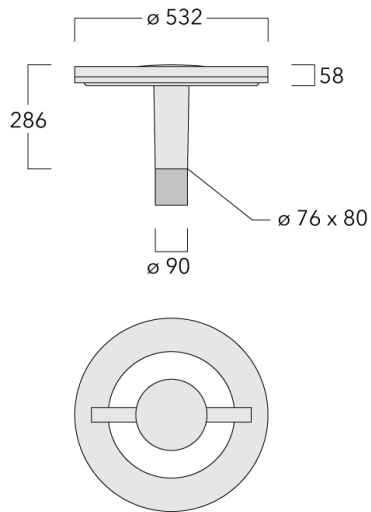

Beschreibung

IP66, SKI. SKII auf Anfrage. IK08. Korrosionsbeständiger Aluminiumguss. PCS beschichtete Edelstahlschrauben. 5CE Korrosionsschutz. CCG® Controlled Compression Gasket Silikondichtung. RFC® Reflection Free Contour Abdeckung. Eingebaute elektronische Betriebsgeräte, thermisch getrennt. DALI. CAD-optimierte OLC® One LED Concept Technik zur Lichtlenkung und Entblendung. Eingebaute LED Platine. Die Leuchte wird anschlussfertig geliefert und muss zur Installation nicht geöffnet werden.

Variante mit 2200 K erhältlich, bei Bestellung bitte angeben.

Gewicht	9.80 kg
Lichtverteilung	rechteckig [R]
Lichtquelle	LED-24/48W / 700 mA - 3000 K
CRI	80
Netz	EVG
LEDs	24
Bemessungsleistung	54 W

Nominal Lichtstrom (lm)

LED Lumen	290
Total Lumen	6960
Tj	85

Bemessungslichtstrom (lm)

LED Lumen	257.6
Total Lumen	6182.6
Ta	25

Spezifikationen

Materialbeschreibung

Gehäuse	Korrosionsbeständiger Aluminiumguss
Abdeckung	PMMA RFC® Reflection Free Contour technology
Farben	<div style="display: flex; flex-direction: column; gap: 5px;"> <div> RAL9004 Signalschwarz</div> <div> RAL9006 Weißaluminium</div> <div> RAL9007 Graualuminium</div> <div> RAL7016 Anthrazitgrau</div> <div> RAL9016 Verkehrsweiß</div> </div>
Dichtung	CCG® Silikondichtung
Schrauben	PCS beschichtete Edelstahlschrauben
Schutzart	IP66
Schlagfestigkeit	IK08
Korrosionsbeständigkeit	5CE
Windangriffsfläche	0.16 m ²