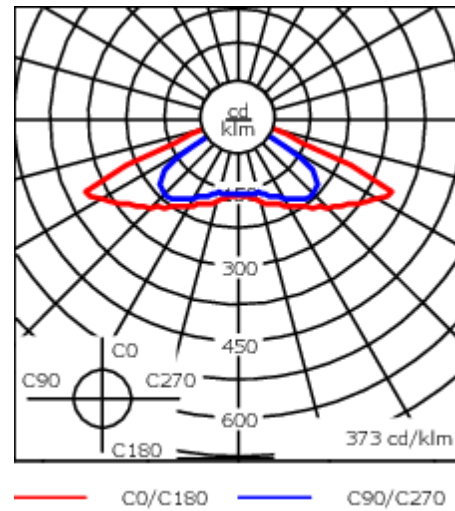

Variante mit 2200 K erhältlich, bei Bestellung bitte angeben.

Gewicht	9.80 kg
Lichtverteilung	rechteckig [R]
Lichtquelle	LED-24/48W / 700 mA - 3000 K
CRI	80
Netz	EVG
LEDs	24
Bemessungsleistung	54 W

Nominal Lichtstrom (lm)

LED Lumen	290
Total Lumen	6960
Tj	85

Bemessungslichtstrom (lm)

LED Lumen	257.6
Total Lumen	6182.6
Ta	25

Spezifikationen

Materialbeschreibung

Gehäuse	Korrosionsbeständiger Aluminiumguss
Abdeckung	PMMA RFC® Reflection Free Contour technology
Farben	<div style="display: flex; flex-direction: column; gap: 5px;"> <div> RAL9004 Signalschwarz</div> <div> RAL9006 Weißaluminium</div> <div> RAL9007 Graualuminium</div> <div> RAL7016 Anthrazitgrau</div> <div> RAL9016 Verkehrsweiß</div> </div>
Dichtung	CCG® Silikondichtung
Schrauben	PCS beschichtete Edelstahlschrauben
Schutzart	IP66
Schlagfestigkeit	IK08
Korrosionsbeständigkeit	5CE
Windangriffsfläche	0.16 m ²