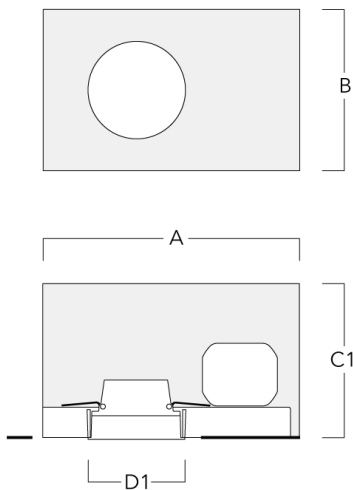

WE-EF Switzerland AG

Himmelrichstrasse 6, 6003 Luzern - Tel: +41 41 210 49 95

info.switzerland@we-ef.com - <https://we-ef.com/ch_de>

Technische Änderungen und Irrtümer vorbehalten. - Erstellt am 23.11.2024