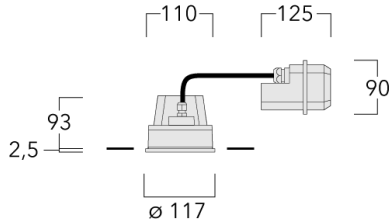

Spezifikationen

Materialbeschreibung

Gehäuse	Korrosionsbeständiger Aluminiumguss
Abdeckung	Sicherheitsglas
Farben	RAL9004 Signalschwarz RAL9007 Graualuminium RAL7016 Anthrazitgrau RAL9016 Verkehrsweiß
Dichtung	CCG® Silikondichtung
Schrauben	PCS beschichtete Edelstahlschrauben
Schutzart	IP66
Schlagfestigkeit	IK07
Korrosionsbeständigkeit	5CE

Elektrische Beschreibung

Netz	220-240V / 50-60 Hz with 0-10V dimming
Netzgerät / Vorschaltgerät	Standard. Variante mit DALI erhältlich, bei Bestellung bitte angeben.

Weitere Informationen

Lebensdauer	Ta=25° L90B10 > 90000h
Energieeffizienzklasse	C-D (Lichtquelle)

WE-EF Switzerland AG