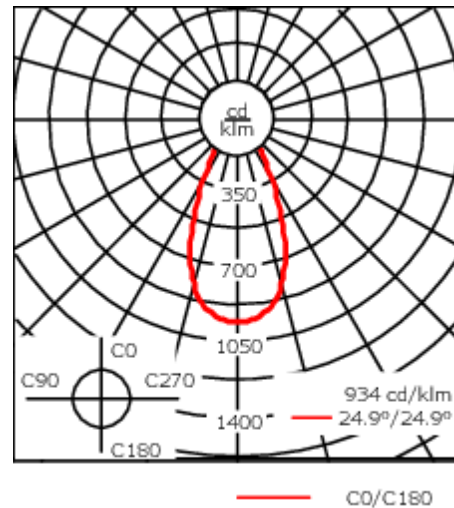

Spezifikationen

Materialbeschreibung

Gehäuse	Korrosionsbeständiger Aluminiumguss
Abdeckung	Sicherheitsglas
Farben	RAL9004 Signalschwarz RAL9007 Graualuminium RAL7016 Anthrazitgrau RAL9016 Verkehrsweiß
Dichtung	CCG® Silikondichtung
Schrauben	PCS beschichtete Edelstahlschrauben
Schutzart	IP66
Schlagfestigkeit	IK07
Korrosionsbeständigkeit	5CE

Elektrische Beschreibung

Netz	220-240V / 50-60 Hz with 0-10V dimming
Netzgerät / Vorschaltgerät	Standard. Variante mit DALI erhältlich, bei Bestellung bitte angeben.

Weitere Informationen

Lebensdauer	Ta=25° L90B10 > 90000h
Energieeffizienzklasse	C-D (Lichtquelle)

WE-EF Switzerland AG