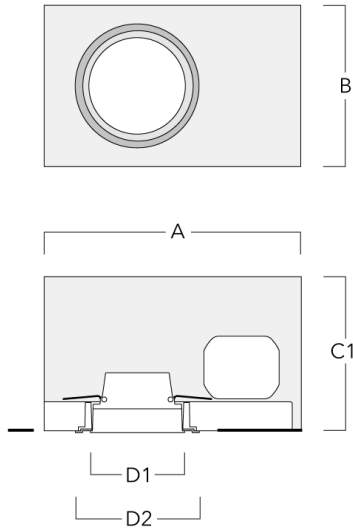

info.switzerland@we-ef.com - https://we-ef.com/ch_de

Technische Änderungen und Irrtümer vorbehalten. - Erstellt am 23.11.2024

134-1625

DOC110 LED

we-ef

Montagezubehör

Einbautopf, bündig mit Schattenfuge

Beschreibung	Artikelnummer	A	B	C1	D1	D2
Einbautopf BDO11-III	134-1641	333	232	172	117	148