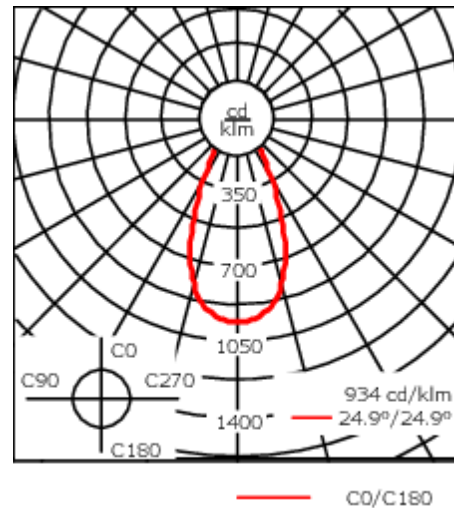

Spécifications

Description du matériel

Corps	Corps en fonte d'aluminium, visserie inox avec traitement PCS
Lentille	Verre de sécurité
Couleurs	Peinture poudre disponible avec 35 couleurs différents
Joint	Joint silicone CCG®
Visserie	PCS Inox avec recouvrement polymère
IP	IP66
IK	IK07
Protection contre la corrosion	5CE

Description électrique

Alimentation électrique	220-240V / 50-60 Hz with 0-10V dimming
Driver	Driver électronique séparé thermiquement

Informations complémentaires

Durée de vie	Ta=25° L90B10 > 90000h
Classe d'efficacité énergétique	C-D

WE-EF LUMIERE

ZAC de Chesnes Nord, 6 Rue de Brisson, CS80330, 38290 Satolas et Bonce - Téléphone: +33 4 74 99 14 44

info.france@we-ef.com - <https://we-ef.com/fr>

Sous réserve de modifications techniques et d'erreurs. - Généré le 23/10/2024