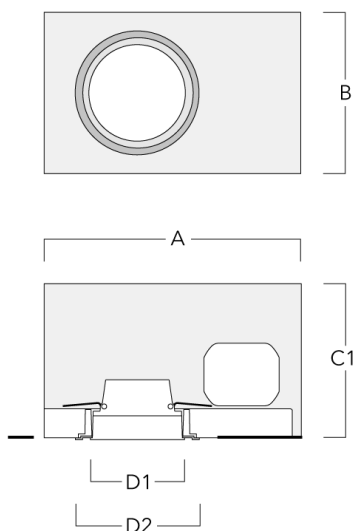

Sous réserve de modifications techniques et d'erreurs. - Généré le 23/10/2024

Accessoires d'installation

Pots d'encastrement, Finition à fleur

Description	Code produit	A	B	C1	D1	D2
Pots d'encastrement BDO11-III	134-1641	333	232	172	117	148