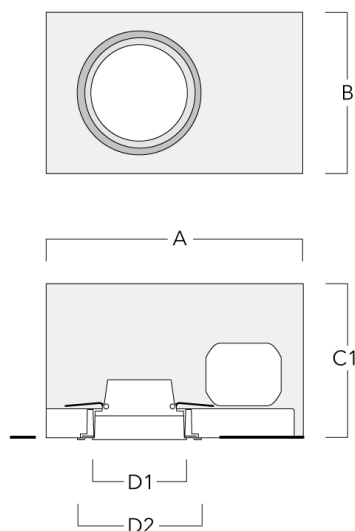

Accessoires d'installation

Pots d'encastrement, Finition à fleur

Description	Code produit	A	B	C1	D1	D2
Pots d'encastrement BDO11-III	134-1641	333	232	172	117	148

Pots d'encastrement, Finition en débord

Description	Code produit	A	B	C1	D1
Pots d'encastrement BDO11-I	134-1639	333	232	172	117