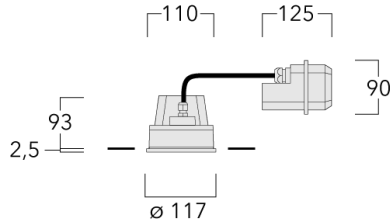

Spécifications

Description du matériel

Corps	Corps en fonte d'aluminium, visserie inox avec traitement PCS
Lentille	Verre de sécurité
Couleurs	Peinture poudre disponible avec 35 couleurs différents
Joint	Joint silicone CCG®
Visserie	PCS Inox avec recouvrement polymère
IP	IP66
IK	IK07
Protection contre la corrosion	5CE

Description électrique

Alimentation électrique	220-240V / 50-60 Hz with 0-10V dimming
Driver	Driver électronique séparé thermiquement

Informations complémentaires

Durée de vie	Ta=25° L90B10 > 90000h
Classe d'efficacité énergétique	C-D

WE-EF LUMIERE

ZAC de Chesnes Nord, 6 Rue de Brisson, CS80330, 38290 Satolas et Bonce - Téléphone: +33 4 74 99 14 44

info.france@we-ef.com - <https://we-ef.com/fr>

Sous réserve de modifications techniques et d'erreurs. - Généré le 23/10/2024