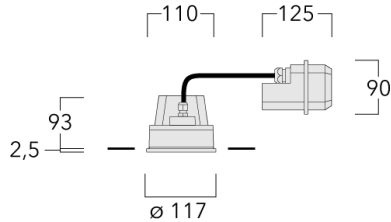

Poids	1.30 kg
Distribution de la lumière	faisceau symétrique, extensif [B]
Source lumineuse	LED-6/12W / 700 mA - 3000 K
IRC	80
Alimentation électrique	ballast électronique
LEDs	6
Rated input power	14.5 W
Flux lumineux nominal (lm)	
LED Lumen	290
Total Lumen	1740
Tj	85
Rated lumens (lm)	
LED Lumen	224.5
Total Lumen	1347.1
Ta	25