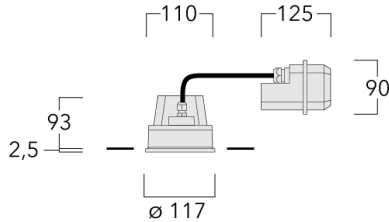

Spécifications

Description du matériel

Corps	Corps en fonte d'aluminium, visserie inox avec traitement PCS
Lentille	Verre de sécurité
Couleurs	RAL9004 Noir de sécurité RAL9007 Aluminium gris RAL7016 Gris anthracite RAL9016 Blanc signalisation
Joint	Joint silicone CCG®
Visserie	PCS Inox avec recouvrement polymère
IP	IP66
IK	IK07
Protection contre la corrosion	5CE

Description électrique

Alimentation électrique	220-240V / 50-60 Hz with 0-10V dimming
Driver	Standard - version DALI disponible en option