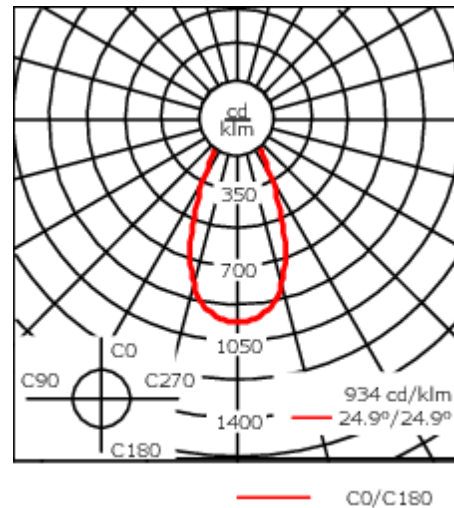

Poids	1.30 kg
Distribution de la lumière	faisceau symétrique, extensif [B]
Source lumineuse	LED-6/12W / 700 mA - 3000 K
IRC	80
Alimentation électrique	ballast électronique
LEDs	6
Rated input power	14.5 W
Flux lumineux nominal (lm)	
LED Lumen	290
Total Lumen	1740
Tj	85
Rated lumens (lm)	
LED Lumen	224.5
Total Lumen	1347.1
Ta	25