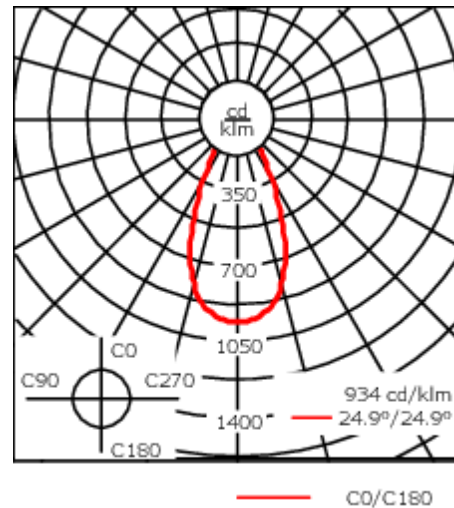

Spécifications

Description du matériel

Corps	Corps en fonte d'aluminium, visserie inox avec traitement PCS
Lentille	Verre de sécurité
Couleurs	RAL9004 Noir de sécurité RAL9007 Aluminium gris RAL7016 Gris anthracite RAL9016 Blanc signalisation
Joint	Joint silicone CCG®
Visserie	PCS Inox avec recouvrement polymère
IP	IP66
IK	IK07
Protection contre la corrosion	5CE

Description électrique

Alimentation électrique	220-240V / 50-60 Hz with 0-10V dimming
Driver	Standard - version DALI disponible en option