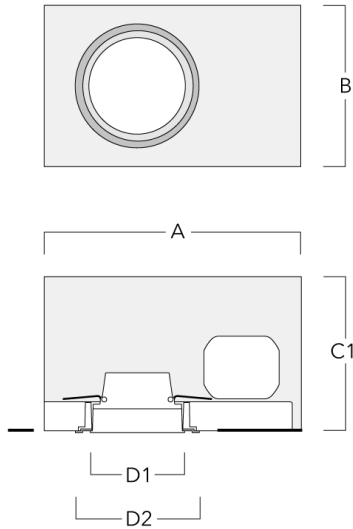

Technische Änderungen und Irrtümer vorbehalten. - Erstellt am 23.11.2024

134-1626

DOC110 LED

we-ef

Montagezubehör

Einbautopf, bündig mit Schattenfuge

Beschreibung	Artikelnummer	A	B	C1	D1	D2
Einbautopf BDO11-III	134-1641	333	232	172	117	148