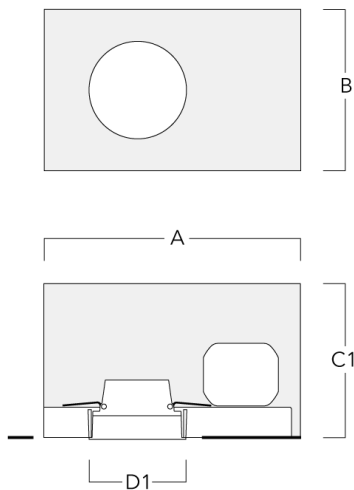

WE-EF Switzerland AG

Himmelrichstrasse 6, 6003 Luzern - Tel: +41 41 210 49 95

info.switzerland@we-ef.com - <https://we-ef.com/ch_de>

Technische Änderungen und Irrtümer vorbehalten. - Erstellt am 23.11.2024