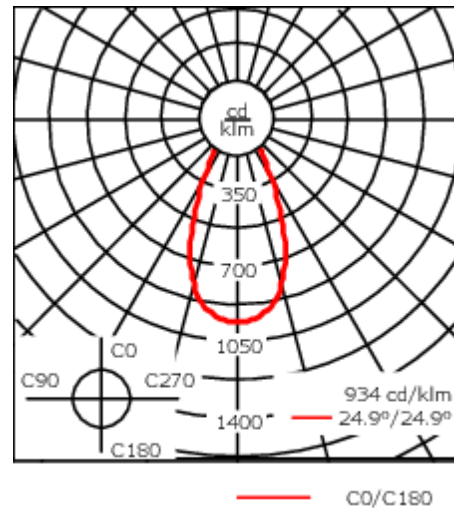

Spécifications

Description du matériel

Corps	Corps en fonte d'aluminium, visserie inox avec traitement PCS
Lentille	Verre de sécurité
Couleurs	Peinture poudre disponible avec 35 couleurs différents
Joint	Joint silicone CCG®
Visserie	PCS Inox avec recouvrement polymère
IP	IP66
IK	IK07
Protection contre la corrosion	5CE

Description électrique

Alimentation électrique	220-240V / 50-60 Hz with 0-10V dimming
Driver	Driver électronique séparé thermiquement

Informations complémentaires

Durée de vie	Ta=25° L90B10 > 90000h
Classe d'efficacité énergétique	C-D

WE-EF LUMIERE

ZAC de Chesnes Nord, 6 Rue de Brisson, CS80330, 38290 Satolas et Bonce - Téléphone: +33 4 74 99 14 44
info.france@we-ef.com - <https://we-ef.com/fr>

Sous réserve de modifications techniques et d'erreurs. - Généré le 23/11/2024