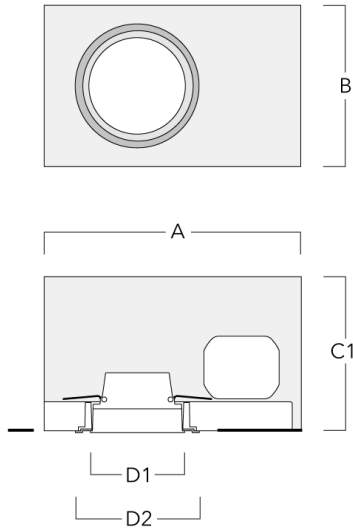

Technische Änderungen und Irrtümer vorbehalten. - Erstellt am 23.11.2024

134-1627

DOC110 LED

we-ef

Montagezubehör

Einbautopf, bündig mit Schattenfuge

Beschreibung	Artikelnummer	A	B	C1	D1	D2
Einbautopf BDO11-III	134-1641	333	232	172	117	148