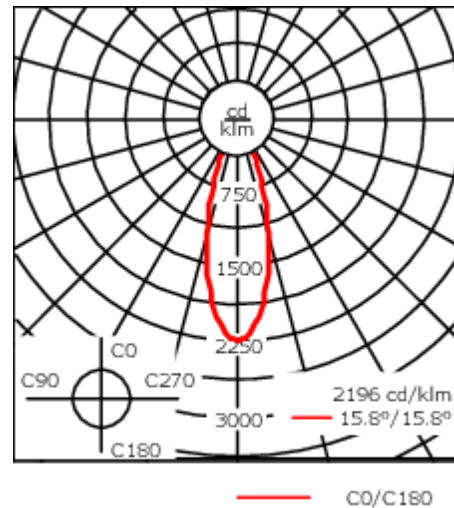

Spécifications

Description du matériel

Corps	Corps en fonte d'aluminium, visserie inox avec traitement PCS
Lentille	Verre de sécurité
Couleurs	Peinture poudre disponible avec 35 couleurs différents
Joint	Joint silicone CCG®
Visserie	PCS Inox avec revêtement polymère
IP	IP66
IK	IK07
Protection contre la corrosion	5CE

Description électrique

Alimentation électrique	220-240V / 50-60 Hz with 0-10V dimming
Driver	Driver électronique séparé thermiquement

Informations complémentaires

Durée de vie	Ta=25° L90B10 > 90000h
Classe d'efficacité énergétique	C-D

WE-EF LUMIERE

ZAC de Chesnes Nord, 6 Rue de Brisson, CS80330, 38290 Satolas et Bonce - Téléphone: +33 4 74 99 14 44
info.france@we-ef.com - <https://we-ef.com/fr>

Sous réserve de modifications techniques et d'erreurs. - Généré le 23/11/2024