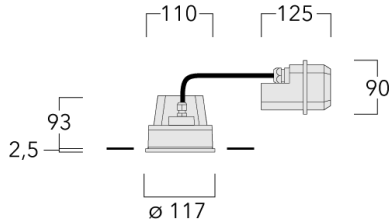

Spécifications

Description du matériel

Corps	Corps en fonte d'aluminium, visserie inox avec traitement PCS
Lentille	Verre de sécurité
Couleurs	Peinture poudre disponible avec 35 couleurs différents
Joint	Joint silicone CCG®
Visserie	PCS Inox avec revêtement polymère
IP	IP66
IK	IK07
Protection contre la corrosion	5CE

Description électrique

Alimentation électrique	220-240V / 50-60 Hz with 0-10V dimming
Driver	Driver électronique séparé thermiquement

Informations complémentaires

Durée de vie	Ta=25° L90B10 > 90000h
Classe d'efficacité énergétique	C-D

WE-EF LUMIERE

ZAC de Chesnes Nord, 6 Rue de Brisson, CS80330, 38290 Satolas et Bonce - Téléphone: +33 4 74 99 14 44
info.france@we-ef.com - <https://we-ef.com/fr>

Sous réserve de modifications techniques et d'erreurs. - Généré le 23/11/2024