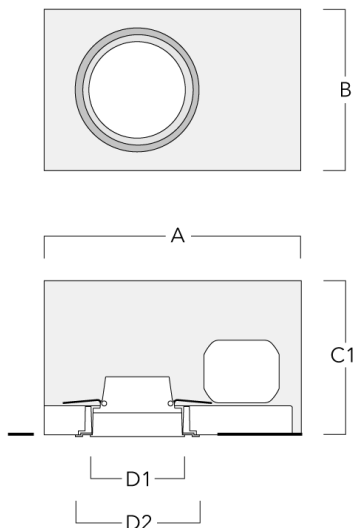

Sous réserve de modifications techniques et d'erreurs. - Généré le 23/10/2024

Accessoires d'installation

Pots d'encastrement, Finition à fleur

Description	Code produit	A	B	C1	D1	D2
Pots d'encastrement BDO11-III	134-1641	333	232	172	117	148