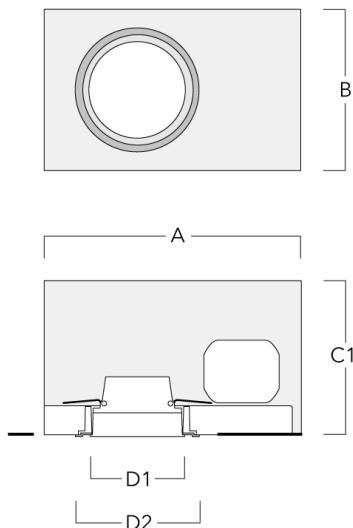

Accessoires d'installation

Pots d'encastrement, Finition à fleur

Description	Code produit	A	B	C1	D1	D2
Pots d'encastrement BDO11-III	134-1641	333	232	172	117	148