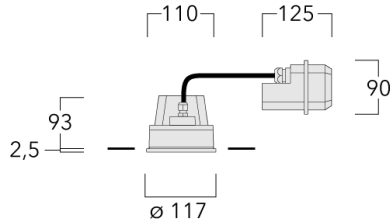

Spécifications

Description du matériel

Corps	Corps en fonte d'aluminium, visserie inox avec traitement PCS
Lentille	Verre de sécurité
Couleurs	Peinture poudre disponible avec 35 couleurs différents
Joint	Joint silicone CCG®
Visserie	PCS Inox avec recouvrement polymère
IP	IP66
IK	IK07
Protection contre la corrosion	5CE

Description électrique

Alimentation électrique	220-240V / 50-60 Hz with 0-10V dimming
Driver	Driver électronique séparé thermiquement

Informations complémentaires

Durée de vie	Ta=25° L90B10 > 90000h
Classe d'efficacité énergétique	C-D

WE-EF LUMIERE

ZAC de Chesnes Nord, 6 Rue de Brisson, CS80330, 38290 Satolas et Bonce - Téléphone: +33 4 74 99 14 44
info.france@we-ef.com - <https://we-ef.com/fr>

Sous réserve de modifications techniques et d'erreurs. - Généré le 23/11/2024