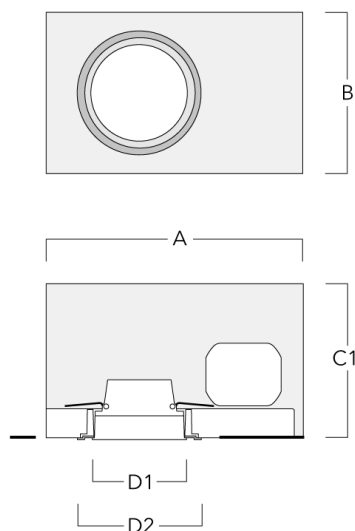

Lentille rasante

Description	Référence	C1
IO-20-DOC110-LED	134-1683	98

Accessoires d'installation

Pots d'encastrement, Finition à fleur

Description	Référence	A	B	C1	D1	D2
Pots d'encastrement BDO11-III	134-1641	333	232	172	117	148