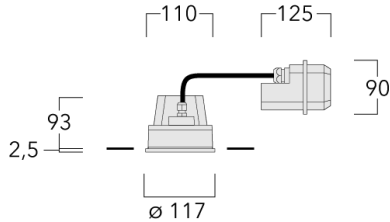

Spezifikationen

Materialbeschreibung

Gehäuse	Korrosionsbeständiger Aluminiumguss
Abdeckung	Sicherheitsglas
Farben	RAL9004 Signalschwarz RAL9007 Graualuminium RAL7016 Anthrazitgrau RAL9016 Verkehrsweiß
Dichtung	CCG® Silikondichtung
Schrauben	PCS beschichtete Edelstahlschrauben
Schutzart	IP66
Schlagfestigkeit	IK07
Korrosionsbeständigkeit	5CE

Elektrische Beschreibung

Netz	220-240V / 50-60 Hz with 0-10V dimming
Netzgerät / Vorschaltgerät	Standard. Variante mit DALI erhältlich, bei Bestellung bitte angeben.

Weitere Informationen

Lebensdauer	Ta=25° L90B10 > 90000h
Energieeffizienzklasse	C-D (Lichtquelle)

WE-EF Switzerland AG

Himmelrichstrasse 6, 6003 Luzern - Tel: +41 41 210 49 95
info.switzerland@we-ef.com - <https://we-ef.com/ch_de>
Technische Änderungen und Irrtümer vorbehalten. - Erstellt am 23.11.2024