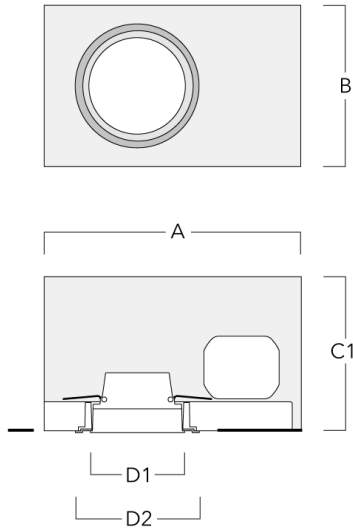

Technische Änderungen und Irrtümer vorbehalten. - Erstellt am 23.11.2024

134-1631

DOC110 LED

we-ef

Montagezubehör

Einbautopf, bündig mit Schattenfuge

Beschreibung	Artikelnummer	A	B	C1	D1	D2
Einbautopf BDO11-III	134-1641	333	232	172	117	148