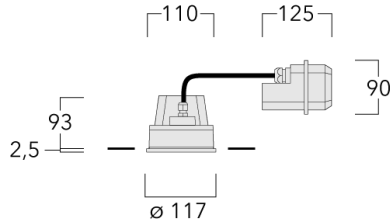

Convient à une installation sur un plafond d'une épaisseur maximum de 40mm. Pour le montage dans un plafond en béton, nous conseillons l'emploi d'un boîtier d'encastrement.

Poids	1.30 kg
Distribution de la lumière	faisceau symétrique, ultra intensif [EE]
Source lumineuse	LED-6/12W / 700 mA - 3000 K
IRC	80
Alimentation électrique	ballast électronique
LEDs	6
Rated input power	14.5 W
<b>Flux lumineux nominal (lm)</b>	
LED Lumen	290
Total Lumen	1740
Tj	85
<b>Rated lumens (lm)</b>	
LED Lumen	249.4
Total Lumen	1496.5
Ta	25