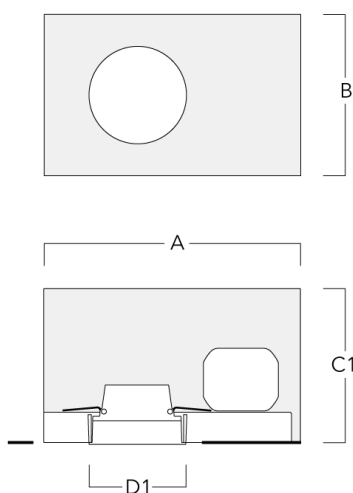

Pots d'encastrement, Finition en débord

Description	Code produit	A	B	C1	D1
Pots d'encastrement BDO11-I	134-1639	333	232	172	117