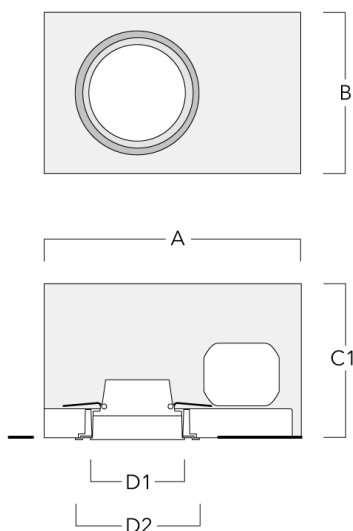

Accessoires d'installation

Pots d'encastrement, Finition à fleur

Description	Code produit	A	B	C1	D1	D2
Pots d'encastrement BDO11-III	134-1641	333	232	172	117	148