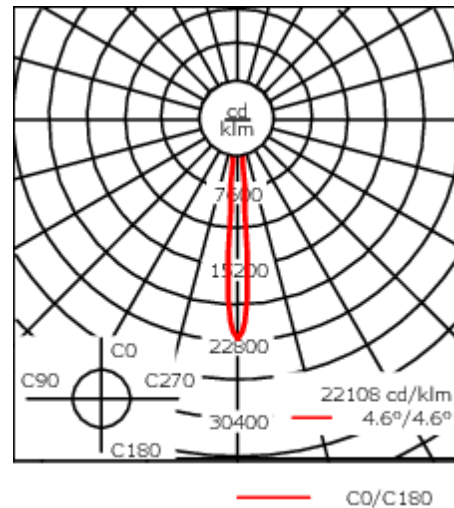

Spécifications

Description du matériel

Corps	Corps en fonte d'aluminium, visserie inox avec traitement PCS
Lentille	Verre de sécurité
Couleurs	Peinture poudre disponible avec 35 couleurs différents
Joint	Joint silicone CCG®
Visserie	PCS Inox avec recouvrement polymère
IP	IP66
IK	IK07
Protection contre la corrosion	5CE

Description électrique

Alimentation électrique	220-240V / 50-60 Hz with 0-10V dimming
Driver	Driver électronique séparé thermiquement

Informations complémentaires

Durée de vie	Ta=25° L90B10 > 90000h
Classe d'efficacité énergétique	C-D

WE-EF LUMIERE

ZAC de Chesnes Nord, 6 Rue de Brisson, CS80330, 38290 Satolas et Bonce - Téléphone: +33 4 74 99 14 44
info.france@we-ef.com - <https://we-ef.com/fr>

Sous réserve de modifications techniques et d'erreurs. - Généré le 23/11/2024