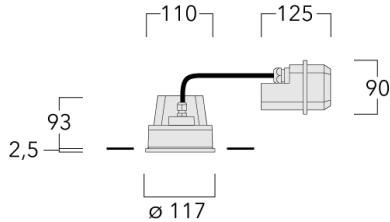

Spécifications

Description du matériel

Corps	Corps en fonte d'aluminium, visserie inox avec traitement PCS
Lentille	Verre de sécurité
Couleurs	Peinture poudre disponible avec 35 couleurs différents
Joint	Joint silicone CCG®
Visserie	PCS Inox avec recouvrement polymère
IP	IP66
IK	IK07
Protection contre la corrosion	5CE

Description électrique

Alimentation électrique	220-240V / 50-60 Hz with 0-10V dimming
Driver	Driver électronique séparé thermiquement

Informations complémentaires

Durée de vie	Ta=25° L90B10 > 90000h
Classe d'efficacité énergétique	C-D

WE-EF LUMIERE

ZAC de Chesnes Nord, 6 Rue de Brisson, CS80330, 38290 Satolas et Bonce - Téléphone: +33 4 74 99 14 44
info.france@we-ef.com - <https://we-ef.com/fr>

Sous réserve de modifications techniques et d'erreurs. - Généré le 23/11/2024