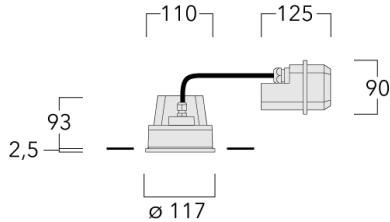

Convient à une installation sur un plafond d'une épaisseur maximum de 40mm. Pour le montage dans un plafond en béton, nous conseillons l'emploi d'un boîtier d'encastrement.

Poids	1.30 kg
Distribution de la lumière	faisceau symétrique, ultra intensif, 'cut-off' [EES]
Source lumineuse	LED-6/12W / 700 mA - 4000 K
IRC	80
Alimentation électrique	ballast électronique
LEDs	6
Rated input power	14.5 W
<b>Flux lumineux nominal (lm)</b>	
LED Lumen	310
Total Lumen	1860
Tj	85
<b>Rated lumens (lm)</b>	
LED Lumen	287
Total Lumen	1721.8
Ta	25