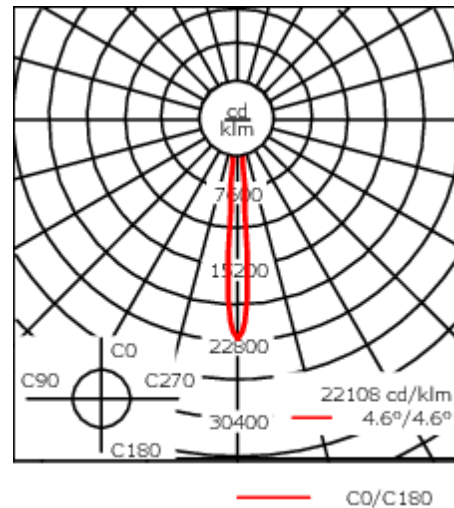

Convient à une installation sur un plafond d'une épaisseur maximum de 40mm. Pour le montage dans un plafond en béton, nous conseillons l'emploi d'un boîtier d'encastrement.

Poids	1.30 kg
Distribution de la lumière	faisceau symétrique, ultra intensif, 'cut-off' [EES]
Source lumineuse	LED-6/12W / 700 mA - 4000 K
IRC	80
Alimentation électrique	ballast électronique
LEDs	6
Rated input power	14.5 W
<b>Flux lumineux nominal (lm)</b>	
LED Lumen	310
Total Lumen	1860
Tj	85
<b>Rated lumens (lm)</b>	
LED Lumen	287
Total Lumen	1721.8
Ta	25