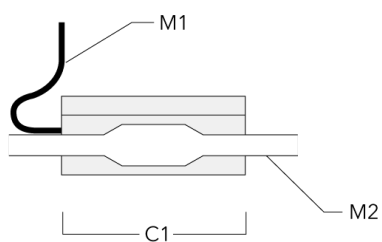

### Boite de dérivation étanche

Description	Référence	C1	M1	M2
Boite de dérivation étanche démontable à gel à mémoire SJB	185-1624	146	Ø 10	Ø 12 - 19

**186-0239**

**ETV120 LED**

**we-ef**