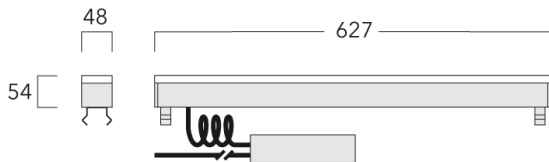

Spécifications

Description du matériel

Corps	Corps en fonte d'aluminium, visserie inox avec traitement PCS.
Lentille	Verre de sécurité
Couleurs	
Joint	Joint silicone
Visserie	Visserie inox avec traitement PCS
IP	IP67
IK	IK08

Description électrique

Alimentation électrique	220-240V / 50-60 Hz
Driver	DALI
Power factor	> 0.9

Informations complémentaires

Durée de vie	Ta=25° L90B10 > 90000h
Classe d'efficacité énergétique	D

WE-EF Switzerland AG

Himmelrichstrasse 6, 6003 Luzern - Téléphone: +41 22 752 49 94

info.switzerland@we-ef.com - <https://we-ef.com/ch_fr>

Sous réserve de modifications techniques et d'erreurs. - Généré le 23/11/2024