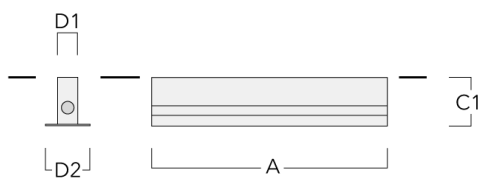

BEV120-I-2/627 (2 luminaires)	186-0307	1304	160	55	120	6.30