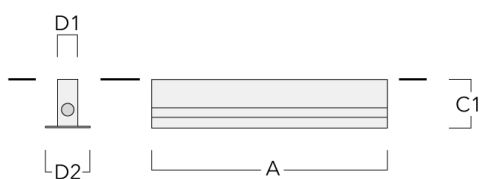

Accessoires d'installation

Pots d'encastrement, Type I

Description	Référence	A	C1	D1	D2	Poids (kg)
BEV120-I-1/627 (1 luminaire)	186-0306	675	160	55	120	3.40