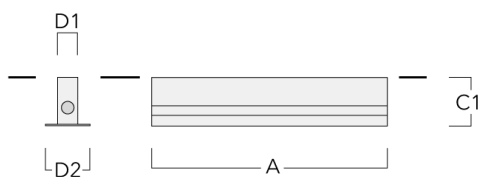

Sous réserve de modifications techniques et d'erreurs. - Généré le 23/11/2024

186-0242

ETV120 LED

we-ef

Accessoires d'installation

Pots d'encastrement, Type I

Description	Code produit	A	C1	D1	D2	Poids (kg)
BEV120-I-1/627 (1 luminaire)	186-0306	675	160	55	120	3.40