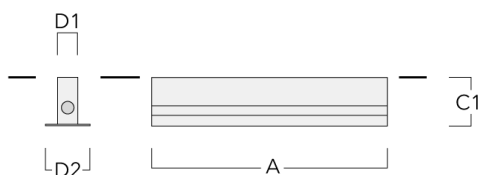

WE-EF LUMIERE

ZAC de Chesnes Nord, 6 Rue de Brisson, CS80330, 38290 Satolas et Bonce - Téléphone: +33 4 74 99 14 44

info.france@we-ef.com - <https://we-ef.com/fr>

Sous réserve de modifications techniques et d'erreurs. - Généré le 23/11/2024