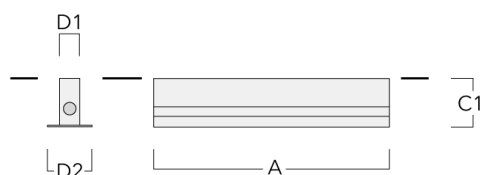

info.france@we-ef.com - <https://we-ef.com/fr>

Sous réserve de modifications techniques et d'erreurs. - Généré le 23/11/2024

186-0242

ETV120 LED

we-ef

Description	Code produit	A	C1	D1	D2	Poids (kg)
BEV120-I-3/627 (3 luminaires)	186-0308	1933	160	55	120	9.10