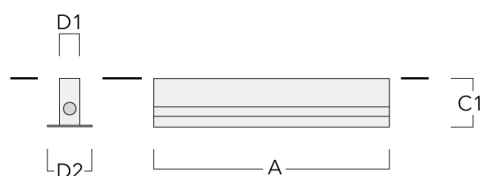

WE-EF LUMIERE

ZAC de Chesnes Nord, 6 Rue de Brisson, CS80330, 38290 Satolas et Bonce - Téléphone: +33 4 74 99 14 44
info.france@we-ef.com - <https://we-ef.com/fr>

Sous réserve de modifications techniques et d'erreurs. - Généré le 23/11/2024