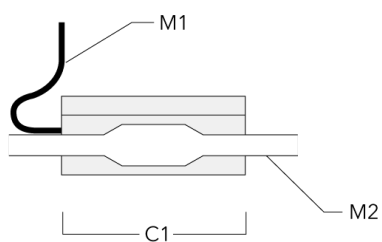

### Boite de dérivation étanche

Description	Référence	C1	M1	M2
Boite de dérivation étanche démontable à gel à mémoire SJB	185-1624	146	Ø 10	Ø 12 - 19

**186-0266**

**ETV140 LED**

**we-ef**