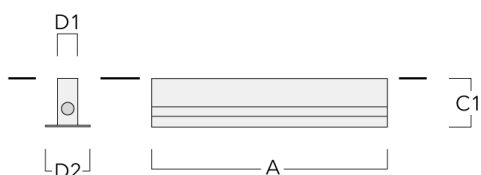

Description	Référence	A	C1	D1	D2	Poids (kg)
BEV140-I-3/1227 (3 luminaires)	186-0316	3733	160	55	120	17.40