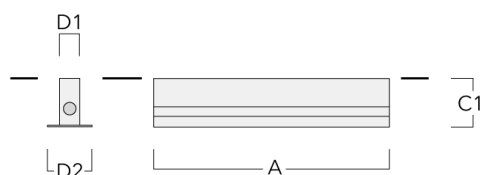

Description	Référence	A	C1	D1	D2	Poids (kg)
BEV140-I-3/1227 (3 luminaires)	186-0316	3733	160	55	120	17.40