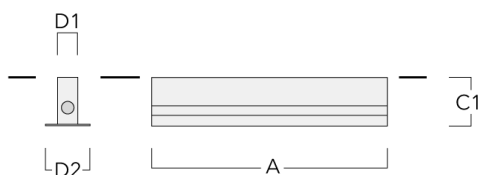

BEV140-I-2/1227 (2 luminaires)	186-0315	2504	160	55	120	11.70