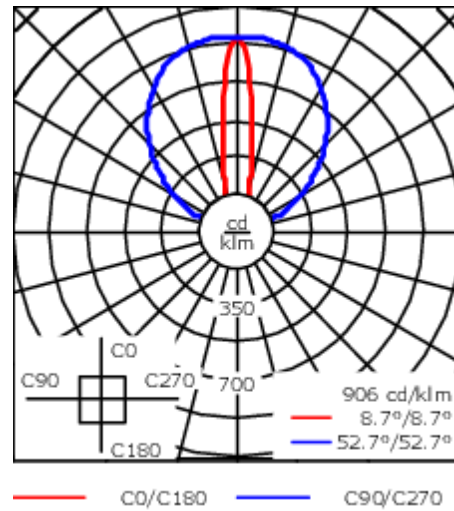

Spécifications

Description du matériel

Corps	Corps en fonte d'aluminium, visserie inox avec traitement PCS.
Lentille	Verre de sécurité
Couleurs	
Joint	Joint silicone
Visserie	Visserie inox avec traitement PCS
IP	IP67
IK	IK08

Description électrique

Alimentation électrique	220-240V / 50-60 Hz
Driver	DALI
Power factor	> 0.9

Informations complémentaires

Durée de vie	Ta=25° L90B10 > 90000h
Classe d'efficacité énergétique	D

WE-EF Switzerland AG

Himmelrichstrasse 6, 6003 Luzern - Téléphone: +41 22 752 49 94

info.switzerland@we-ef.com - <https://we-ef.com/ch_fr>

Sous réserve de modifications techniques et d'erreurs. - Généré le 23/10/2024