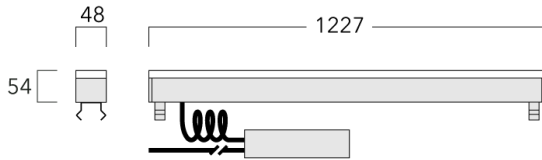

Spécifications

Description du matériel

Corps	Corps en fonte d'aluminium, visserie inox avec traitement PCS.
Lentille	Verre de sécurité
Couleurs	
Joint	Joint silicone
Visserie	Visserie inox avec traitement PCS
IP	IP67
IK	IK08

Description électrique

Alimentation électrique	220-240V / 50-60 Hz
Driver	DALI
Power factor	> 0.9

Informations complémentaires

Durée de vie	Ta=25° L90B10 > 90000h
Classe d'efficacité énergétique	D

WE-EF Switzerland AG

Himmelrichstrasse 6, 6003 Luzern - Téléphone: +41 22 752 49 94

info.switzerland@we-ef.com - <https://we-ef.com/ch_fr>

Sous réserve de modifications techniques et d'erreurs. - Généré le 23/10/2024