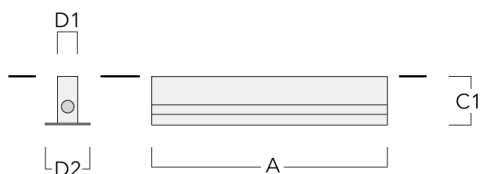

BEV140-I-4/1227 (4 luminaires)	186-0317	4962	160	55	120	23