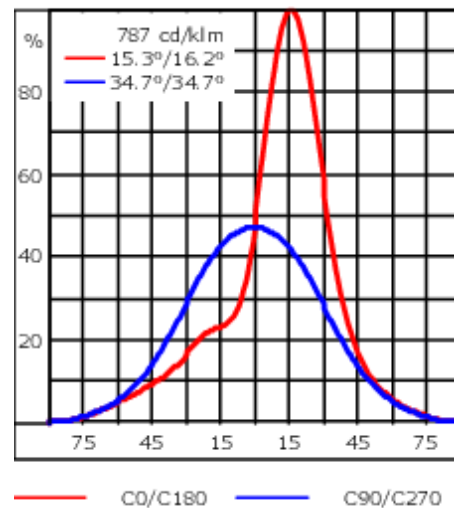

FLC141 LED - support mural

Spécifications

Description du matériel

Corps	Corps en fonte d'aluminium, visserie inox avec traitement PCS
Lentille	Verre de sécurité
Couleurs	RAL9004 Noir de sécurité RAL9007 Aluminium gris RAL7016 Gris anthracite RAL9016 Blanc signalisation
Joint	Joint silicone CCG®
Visserie	PCS Inox avec recouvrement polymère
IP	IP55
IK	IK07
Protection contre la corrosion	5CE

Description électrique

Alimentation électrique	220-240V / 50-60 Hz
Driver	Driver électronique séparé thermiquement

Informations complémentaires

Durée de vie	Ta=25° L90B10 > 90000h
Classe d'efficacité énergétique	C-D

WE-EF Switzerland AG

Himmelrichstrasse 6, 6003 Luzern - Téléphone: +41 22 752 49 94

info.switzerland@we-ef.com - <https://we-ef.com/ch_fr>

Sous réserve de modifications techniques et d'erreurs. - Généré le 23/11/2024