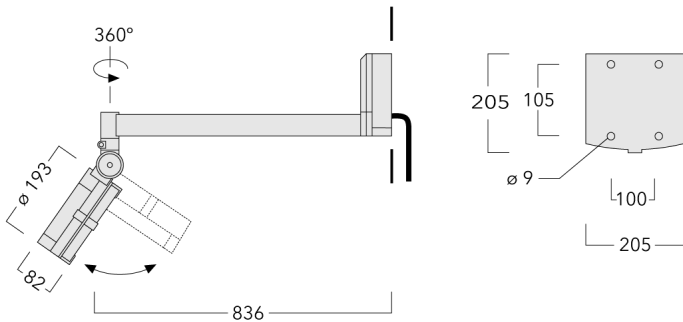

FLC141 LED - Wandausleger

Spezifikationen

Materialbeschreibung

Gehäuse	Korrosionsbeständiger Aluminiumguss
Abdeckung	Sicherheitsglasscheibe
Farben	RAL9004 Signalschwarz RAL9007 Graualuminium RAL7016 Anthrazitgrau RAL9016 Verkehrsweiß
Dichtung	CCG® Silikondichtung
Schrauben	PCS beschichtete Edelstahlschrauben
Schutzart	IP55
Schlagfestigkeit	IK07
Korrosionsbeständigkeit	5CE

Elektrische Beschreibung

Netz	220-240V / 50-60 Hz
Netzgerät / Vorschaltgerät	Eingebaute elektronische Betriebsgeräte, thermisch getrennt

Weitere Informationen

Lebensdauer	Ta=25° L90B10 > 90000h
Energieeffizienzklasse	C-D (Lichtquelle)

WE-EF Switzerland AG

Himmelrichstrasse 6, 6003 Luzern - Tel: +41 41 210 49 95
info.switzerland@we-ef.com - <https://we-ef.com/ch_de>
Technische Änderungen und Irrtümer vorbehalten. - Erstellt am 23.11.2024