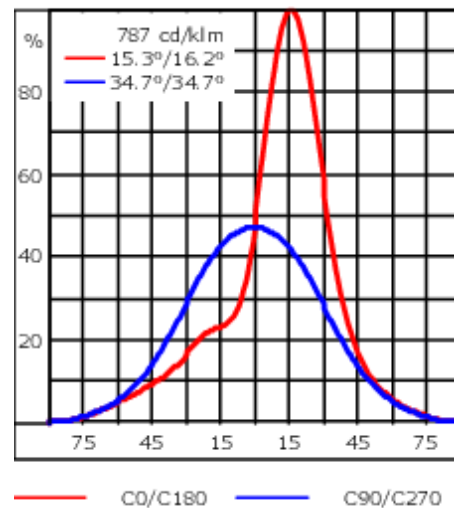

FLC141 LED - Wandausleger

Spezifikationen

Materialbeschreibung

Gehäuse	Korrosionsbeständiger Aluminiumguss
Abdeckung	Sicherheitsglasscheibe
Farben	RAL9004 Signalschwarz RAL9007 Graualuminium RAL7016 Anthrazitgrau RAL9016 Verkehrsweiß
Dichtung	CCG® Silikondichtung
Schrauben	PCS beschichtete Edelstahlschrauben
Schutzart	IP55
Schlagfestigkeit	IK07
Korrosionsbeständigkeit	5CE

Elektrische Beschreibung

Netz	220-240V / 50-60 Hz
Netzgerät / Vorschaltgerät	Eingebaute elektronische Betriebsgeräte, thermisch getrennt

Weitere Informationen

Lebensdauer	Ta=25° L90B10 > 90000h
Energieeffizienzklasse	C-D (Lichtquelle)

WE-EF Switzerland AG

Himmelrichstrasse 6, 6003 Luzern - Tel: +41 41 210 49 95
info.switzerland@we-ef.com - <https://we-ef.com/ch_de>
Technische Änderungen und Irrtümer vorbehalten. - Erstellt am 23.11.2024